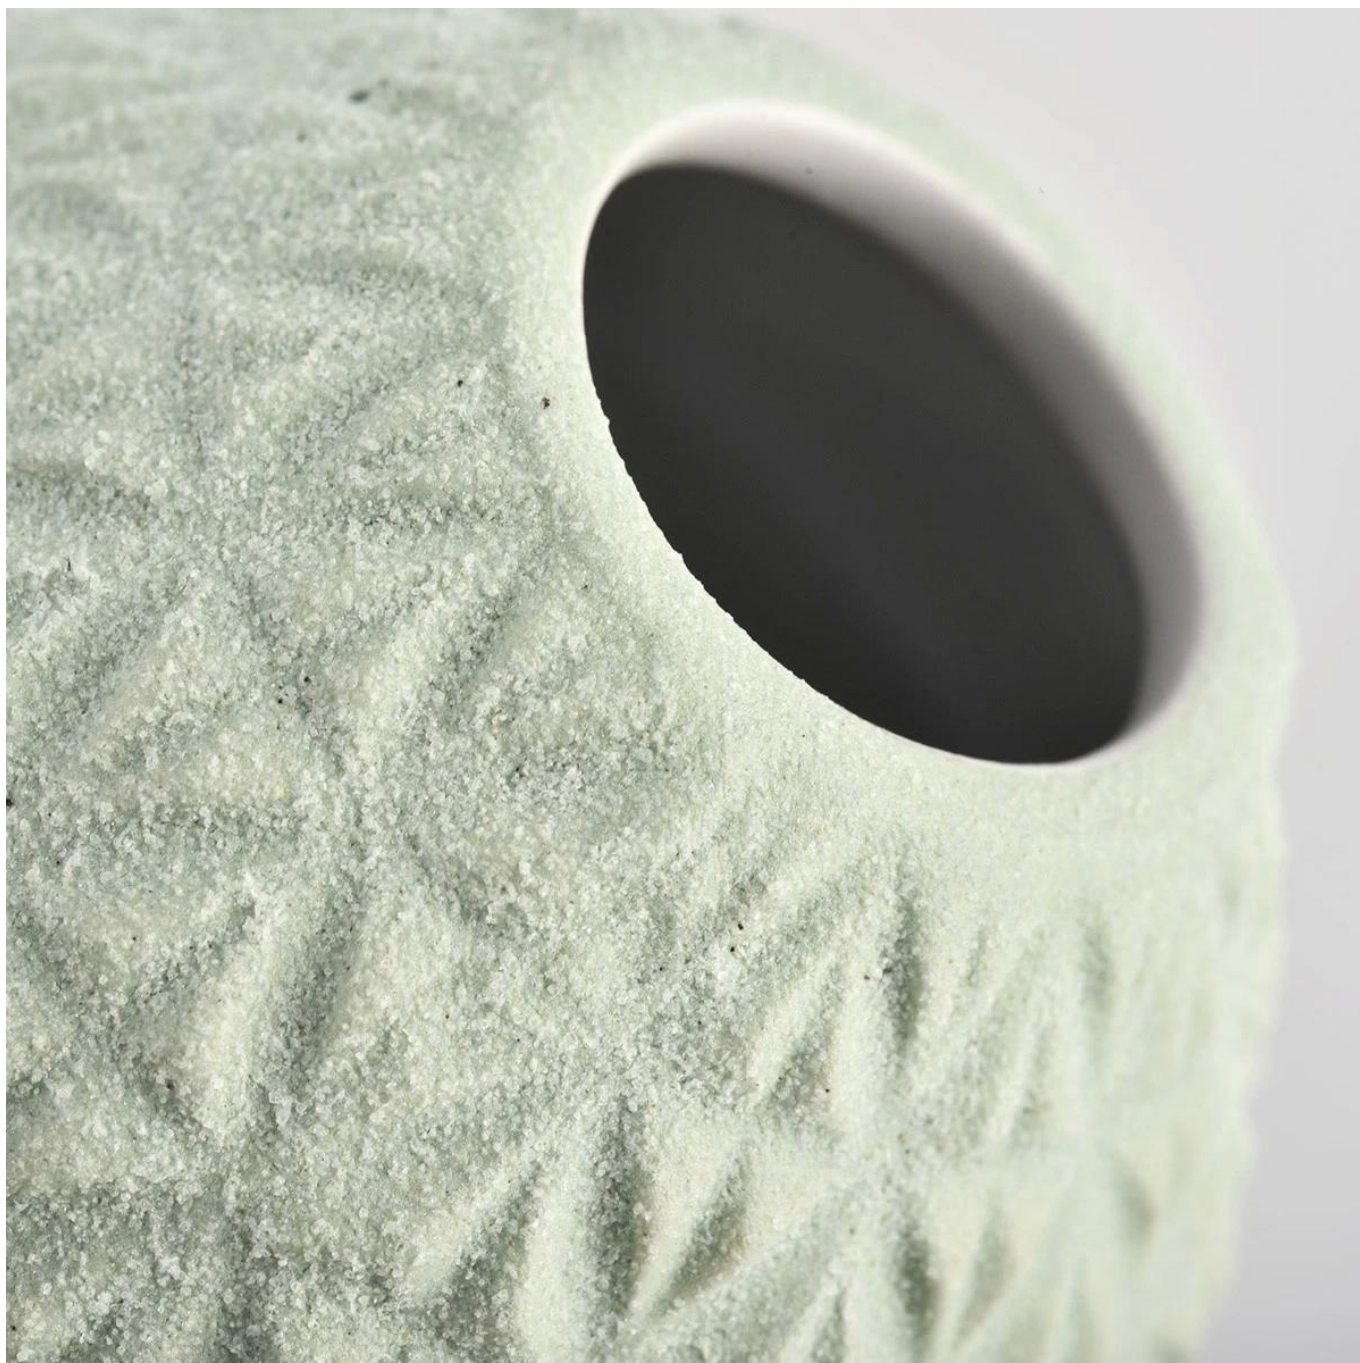

Солнечная посуда привержены созданию керамические бутылки с диффузором Специально разработанная керамическая бутылка может стать украшением дома.