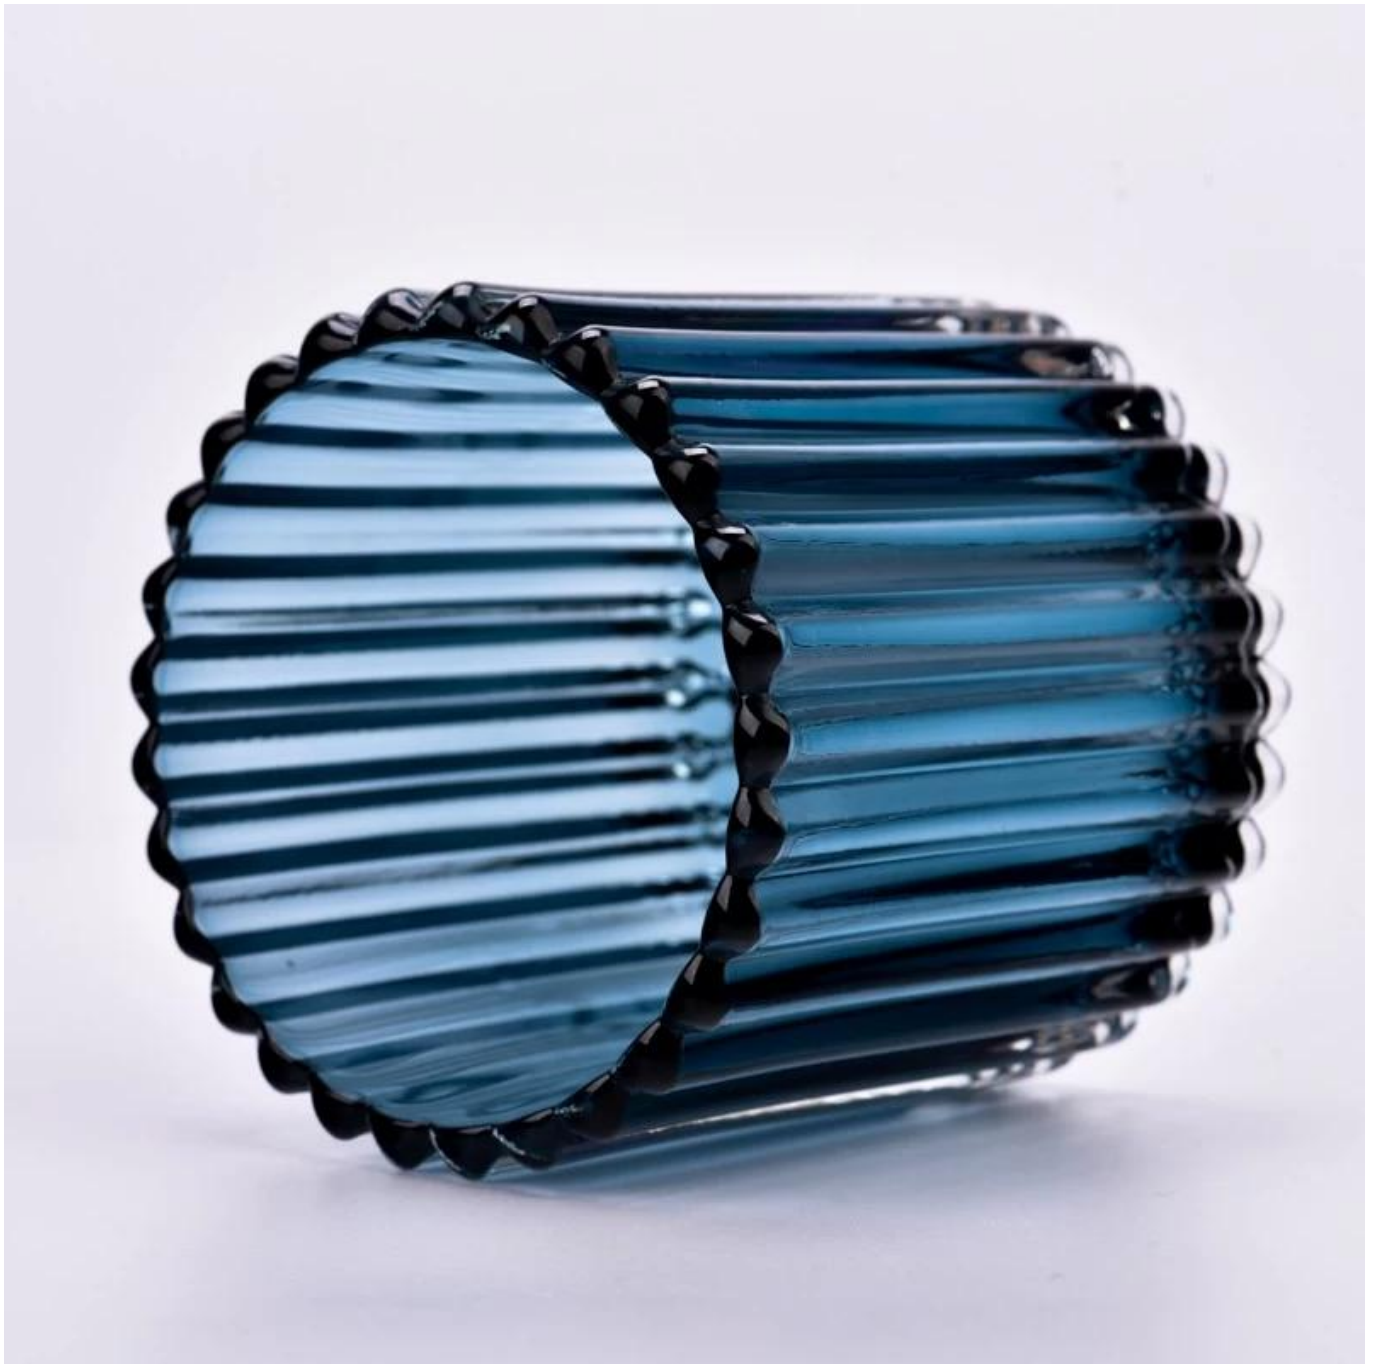

Украшение: цветное напыление, гальваническое покрытие, лазерный логотип, печать наклеек, ручная роспись, логотип на шелкографии, матовый цвет, радужный цвет, ионное покрытие и т. д.

Если вы ищете что-то особенное для своих свечей, свяжитесь с нами, мы предоставим вам больше вариантов.