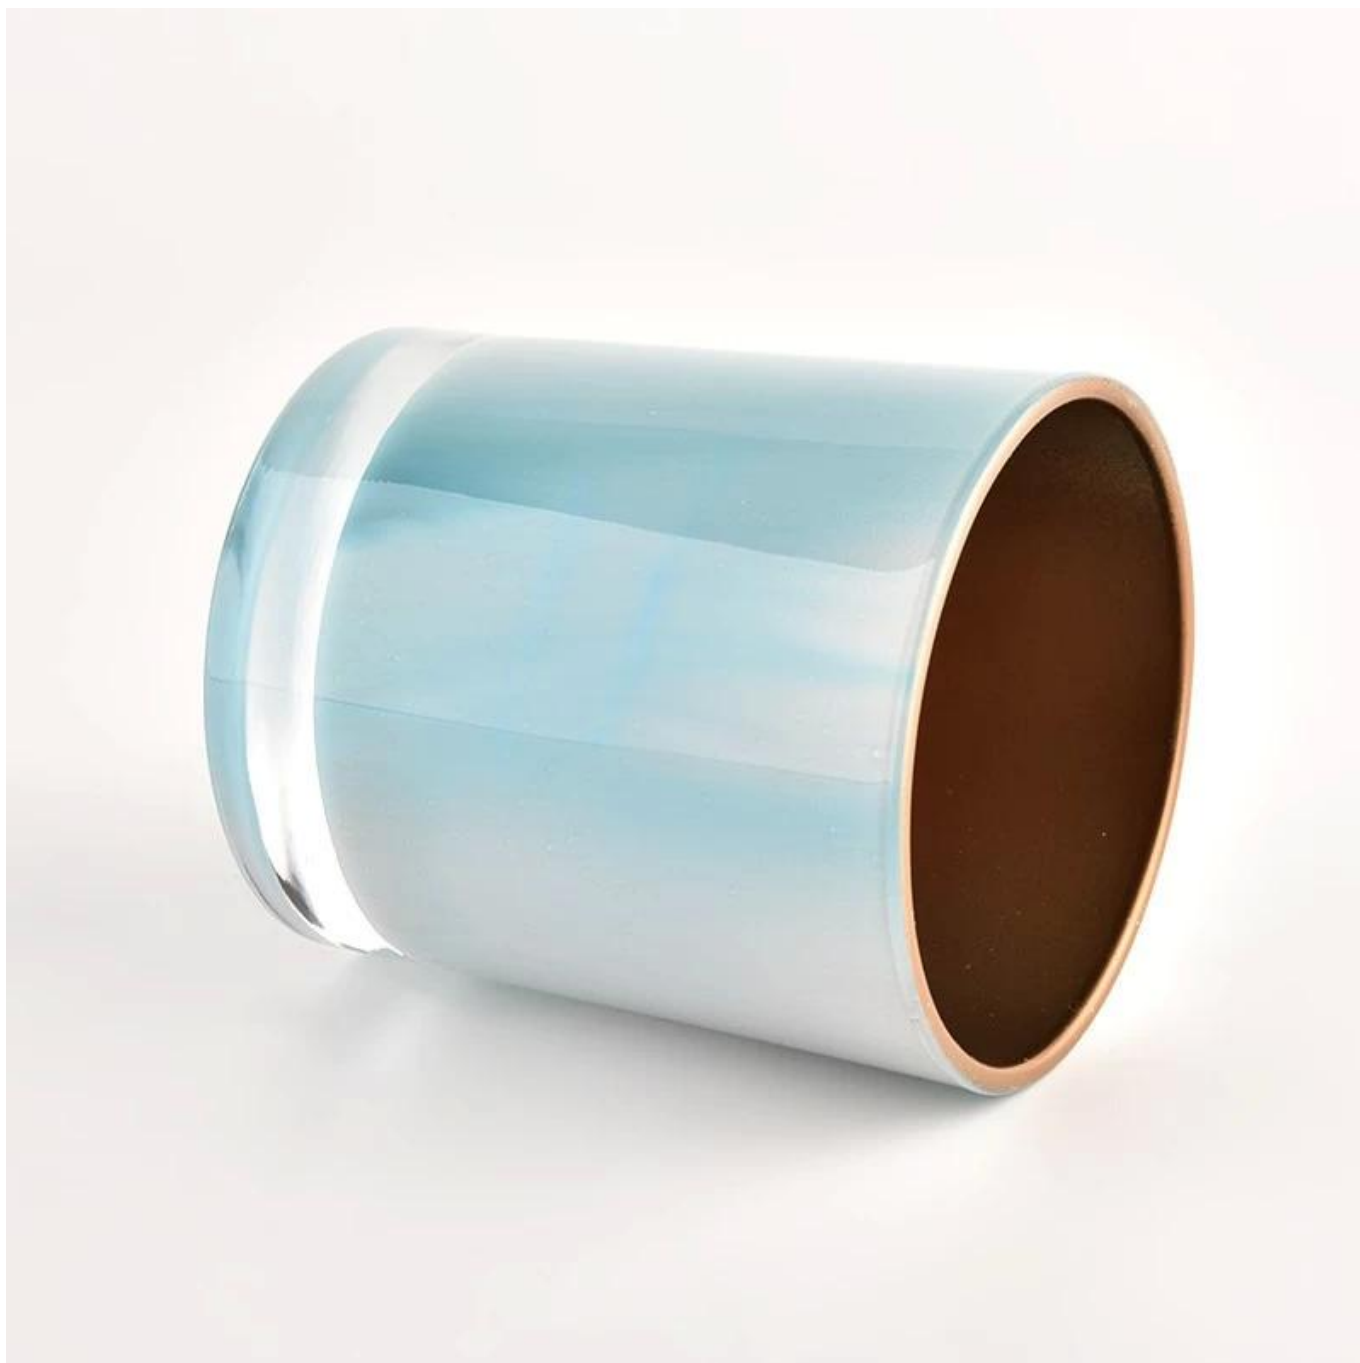

Роскошный декоративный золотой спрей для интерьера стеклянная банка для свечей свадебный декор

Почему выбирают Солнечная посуда

- Максимальная преданность дизайну, никогда не сжатию по качеству
- Солнечная посуда Строго защищайте дизайн клиентов, все недавно разработанные товары от нас не копировались в течение трех лет.

- Качество продукции является основным направлением в [Солнечная посуда](#). [Солнечная посуда](#) раз снесли 80000 шт стеклянных сосудов с едва заметным огрехом.

Описание продукта

наименование товара	Роскошный декоративный золотой спрей для интерьера стеклянная банка для свечей свадебный декор
Время выборки	1. 5 дней, если есть форма и размер стекла 2. 15 дней, если вам нужны новые формы и размеры стекла
Мера	итем Нет.:SGHL21121511 Верхний диаметр: 80 мм Нижний диаметр: 74 мм Высота: 90 мм Вес: 290 г Емкость: 300 мл
Упаковка	Обычная упаковка, индивидуальная подарочная коробка, коробка из ПВХ, оконная коробка, цветная коробка, белая коробка и т. Д.
Срок поставки	В течение 35 дней после подтверждения образца и заказа
Условия оплаты	30% предоплата банковским переводом заранее и баланс против копии В/Л
Отгрузка	По морю, по воздуху, экспресс и ваш экспедитор приемлемы
Использование	Домашний декор, свадебное украшение, свадебные сувениры, украшение украшения,