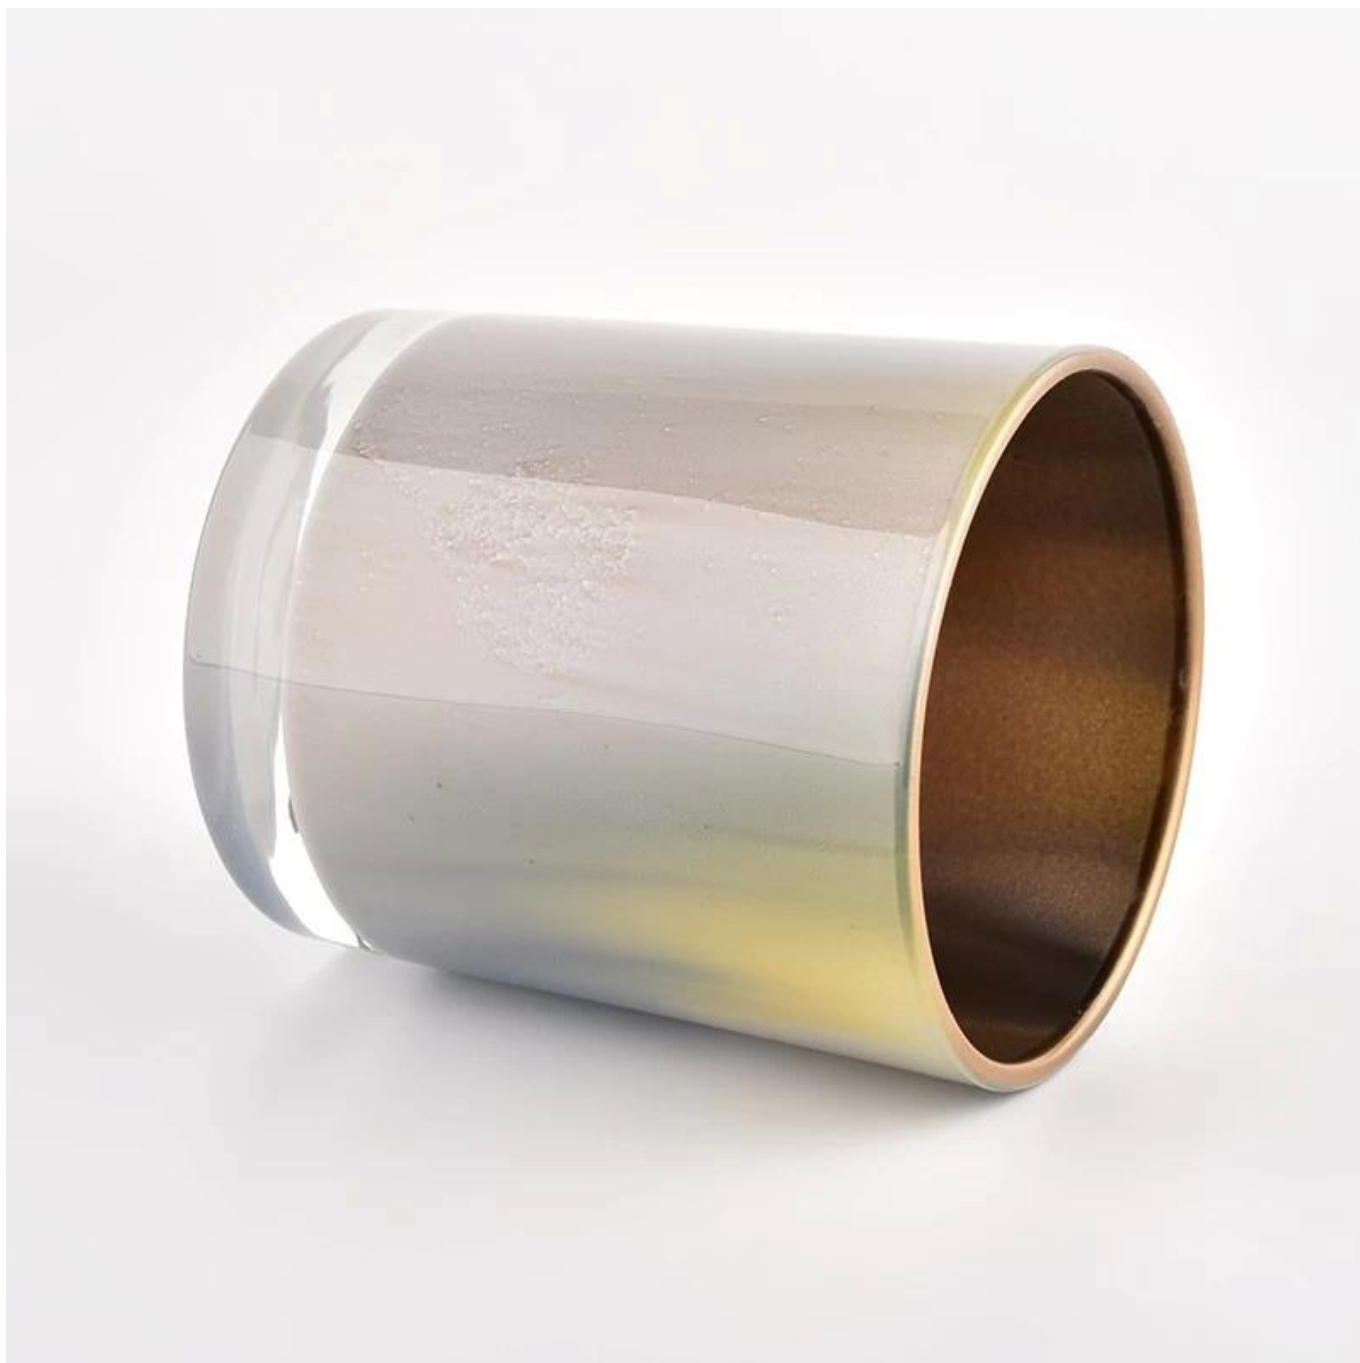

- Качество продукции является основным направлением в [Солнечная посуда](#). [Солнечная посуда](#) раз снесли 80000 шт стеклянных сосудов с едва заметным огрехом.

Описание продукта

наименование товара	Роскошный золотой спрей для интерьера стеклянная банка для свечей индивидуальный подарок
Время выборки	1. 5 дней, если есть форма и размер стекла 2. 15 дней, если вам нужны новые формы и размеры стекла
Мера	Пункт №:SGHL21121510 Верхний диаметр: 80 мм Нижний диаметр: 74 мм Высота: 90 мм Вес: 290 г Емкость: 300 мл
Упаковка	Обычная упаковка, индивидуальная подарочная коробка, коробка из ПВХ, оконная коробка, цветная коробка, белая коробка и т. Д.
Срок поставки	В течение 35 дней после подтверждения образца и заказа
Условия оплаты	30% предоплата банковским переводом заранее и баланс против копии В/Л
Отгрузка	По морю, по воздуху, экспресс и ваш экспедитор приемлемы
Использование	Домашний декор, свадебное украшение, свадебные сувениры, украшение украшения,