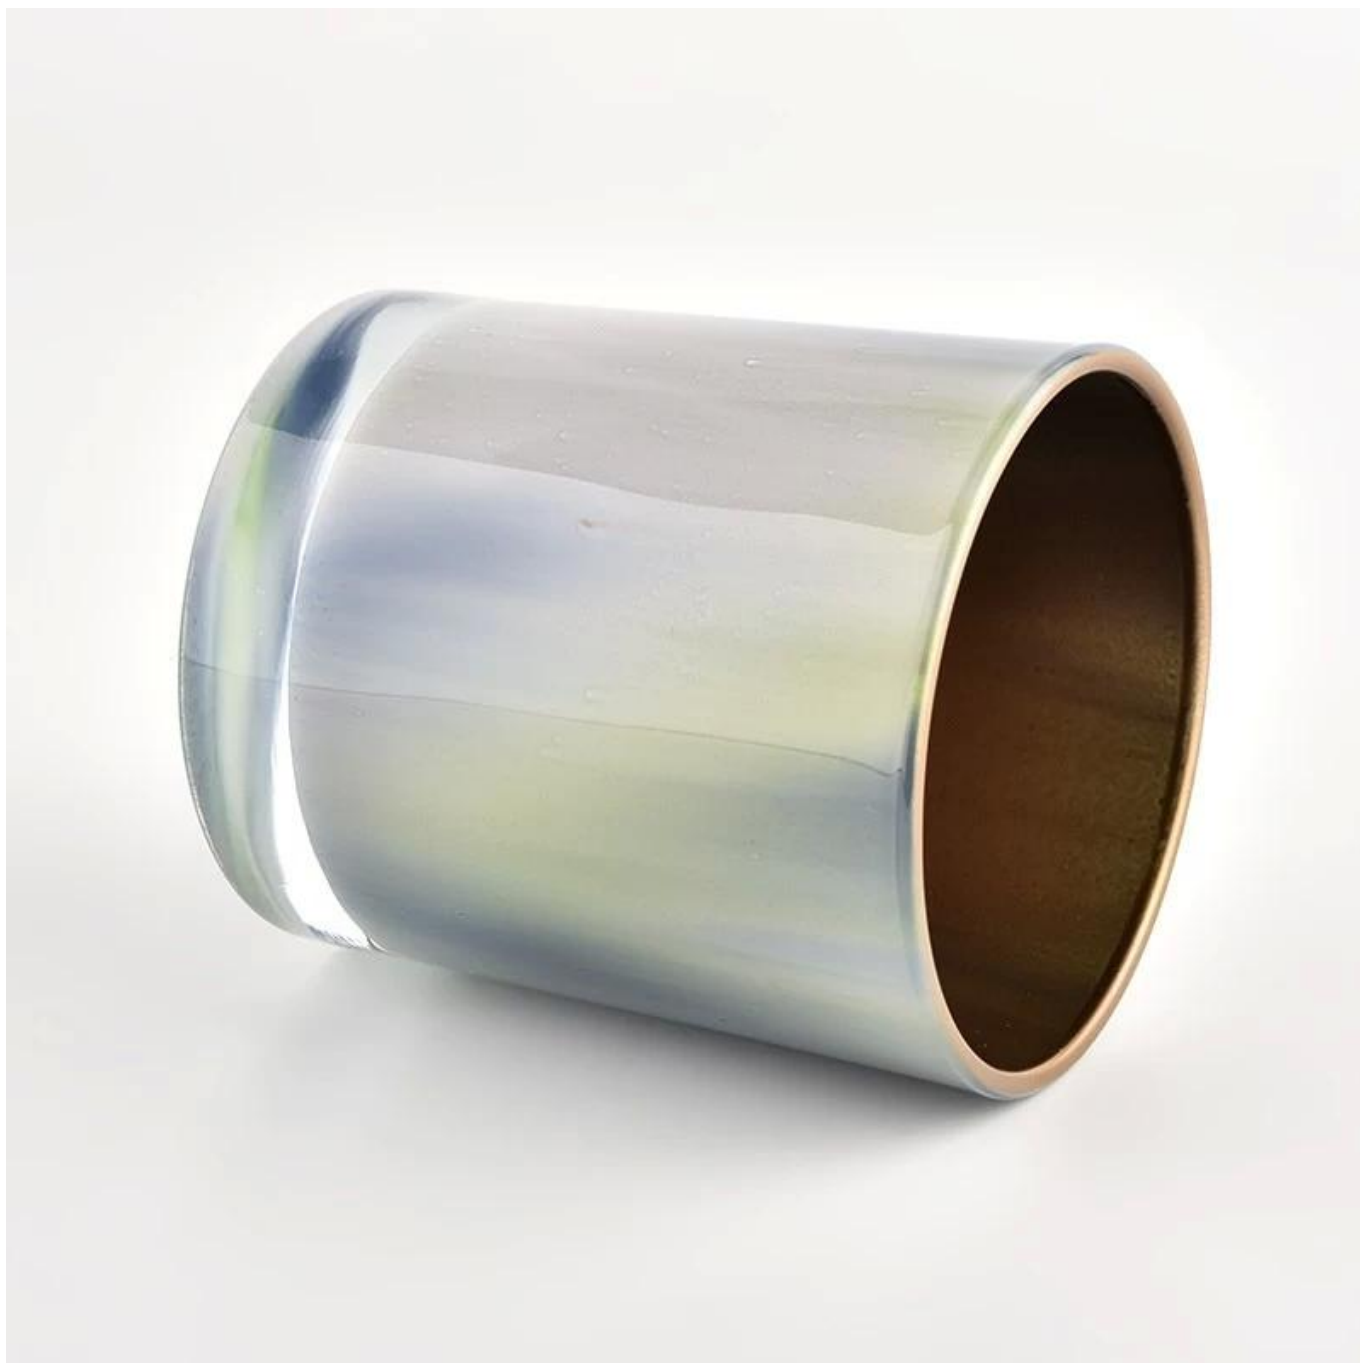

- Качество продукции является основным направлением в [Солнечная посуда](#). [Солнечная посуда](#) раз снесли 80000 шт стеклянных сосудов с едва заметным огрехом.

Описание продукта

наименование товара	Золотой спрей для интерьера с новым дизайном стеклянная банка для свечей для домашнего декора
Время выборки	1. 5 дней, если есть форма и размер стекла 2. 15 дней, если вам нужны новые формы и размеры стекла
Мера	итем Нет.:SGHL21121513 Верхний диаметр: 80 мм Нижний диаметр: 74 мм Высота: 90 мм Вес: 290 г Емкость: 300 мл
Упаковка	Обычная упаковка, индивидуальная подарочная коробка, коробка из ПВХ, оконная коробка, цветная коробка, белая коробка и т. Д.
Срок поставки	В течение 35 дней после подтверждения образца и заказа
Условия оплаты	30% предоплата банковским переводом заранее и баланс против копии В/Л
Отгрузка	По морю, по воздуху, экспресс и ваш экспедитор приемлемы
Использование	Домашний декор, свадебное украшение, свадебные сувениры, украшение украшения,