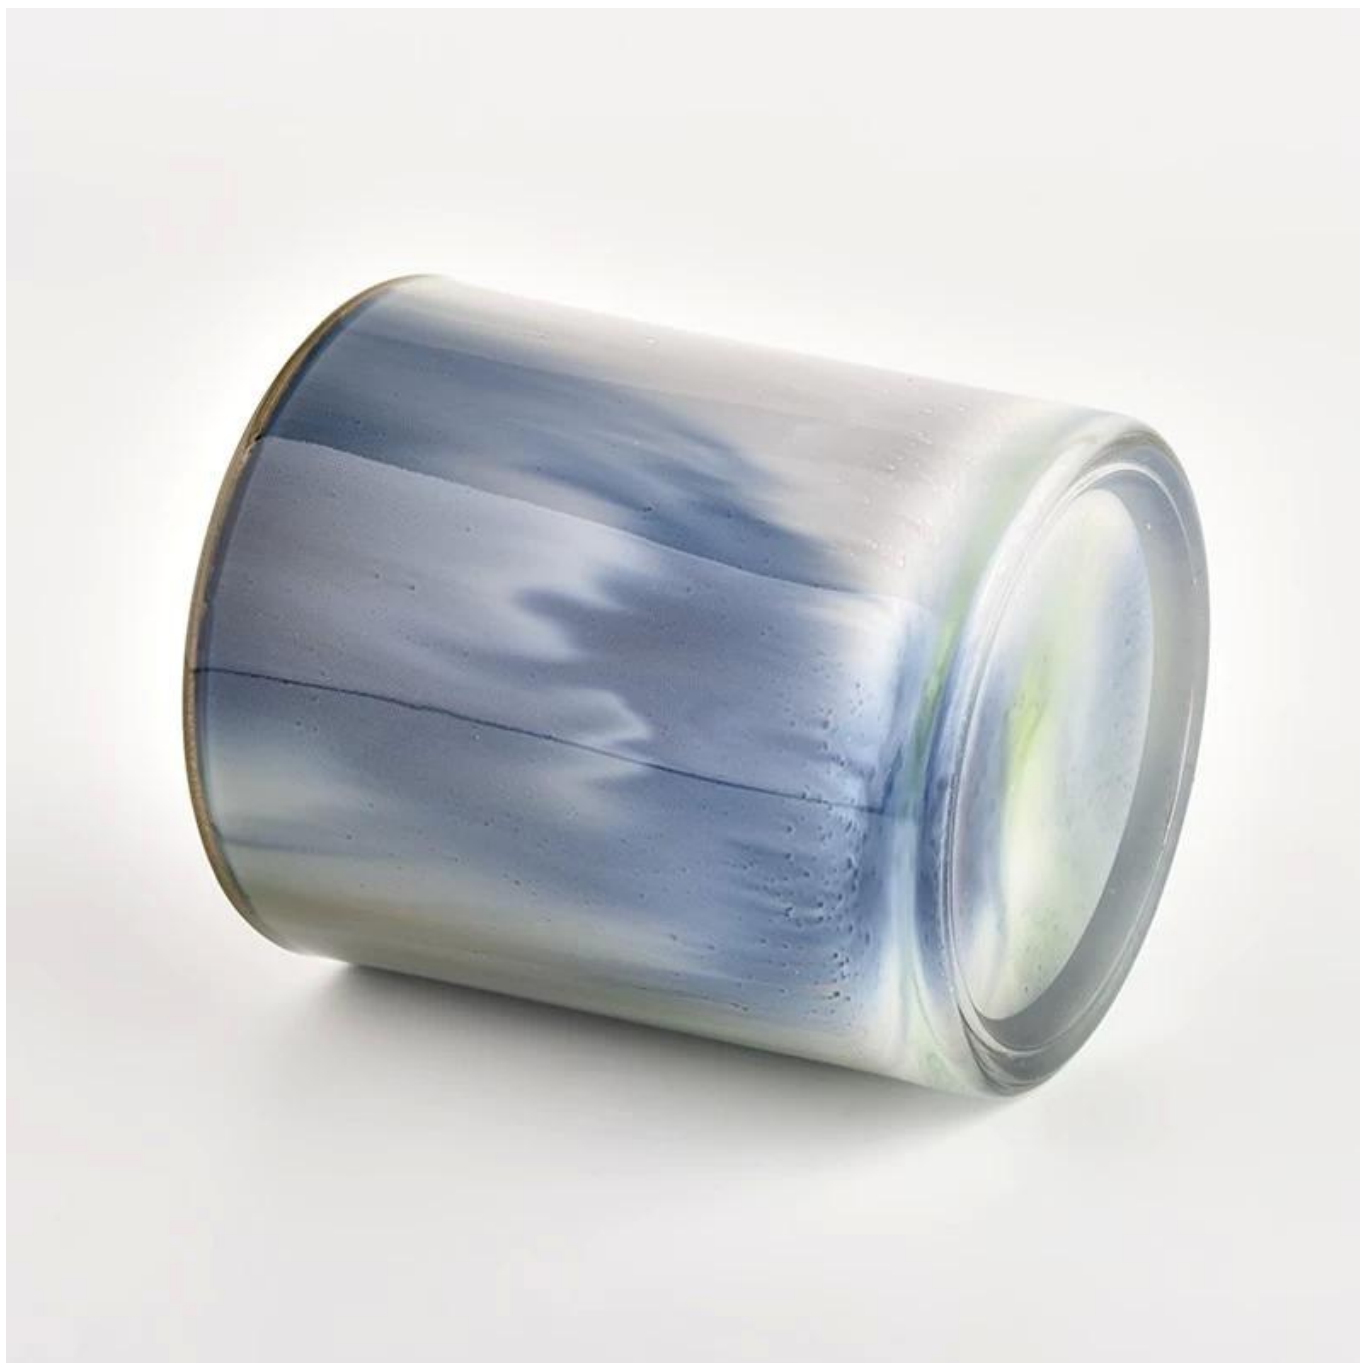

Этот классический стеклянный стакан на 10 унций — фантастический выбор для ароматизированных свечей высокого класса. Он очень универсален для использования дома, в ресторане или магазине в качестве стакана, жидкого стакана или вазы для свадебных украшений.