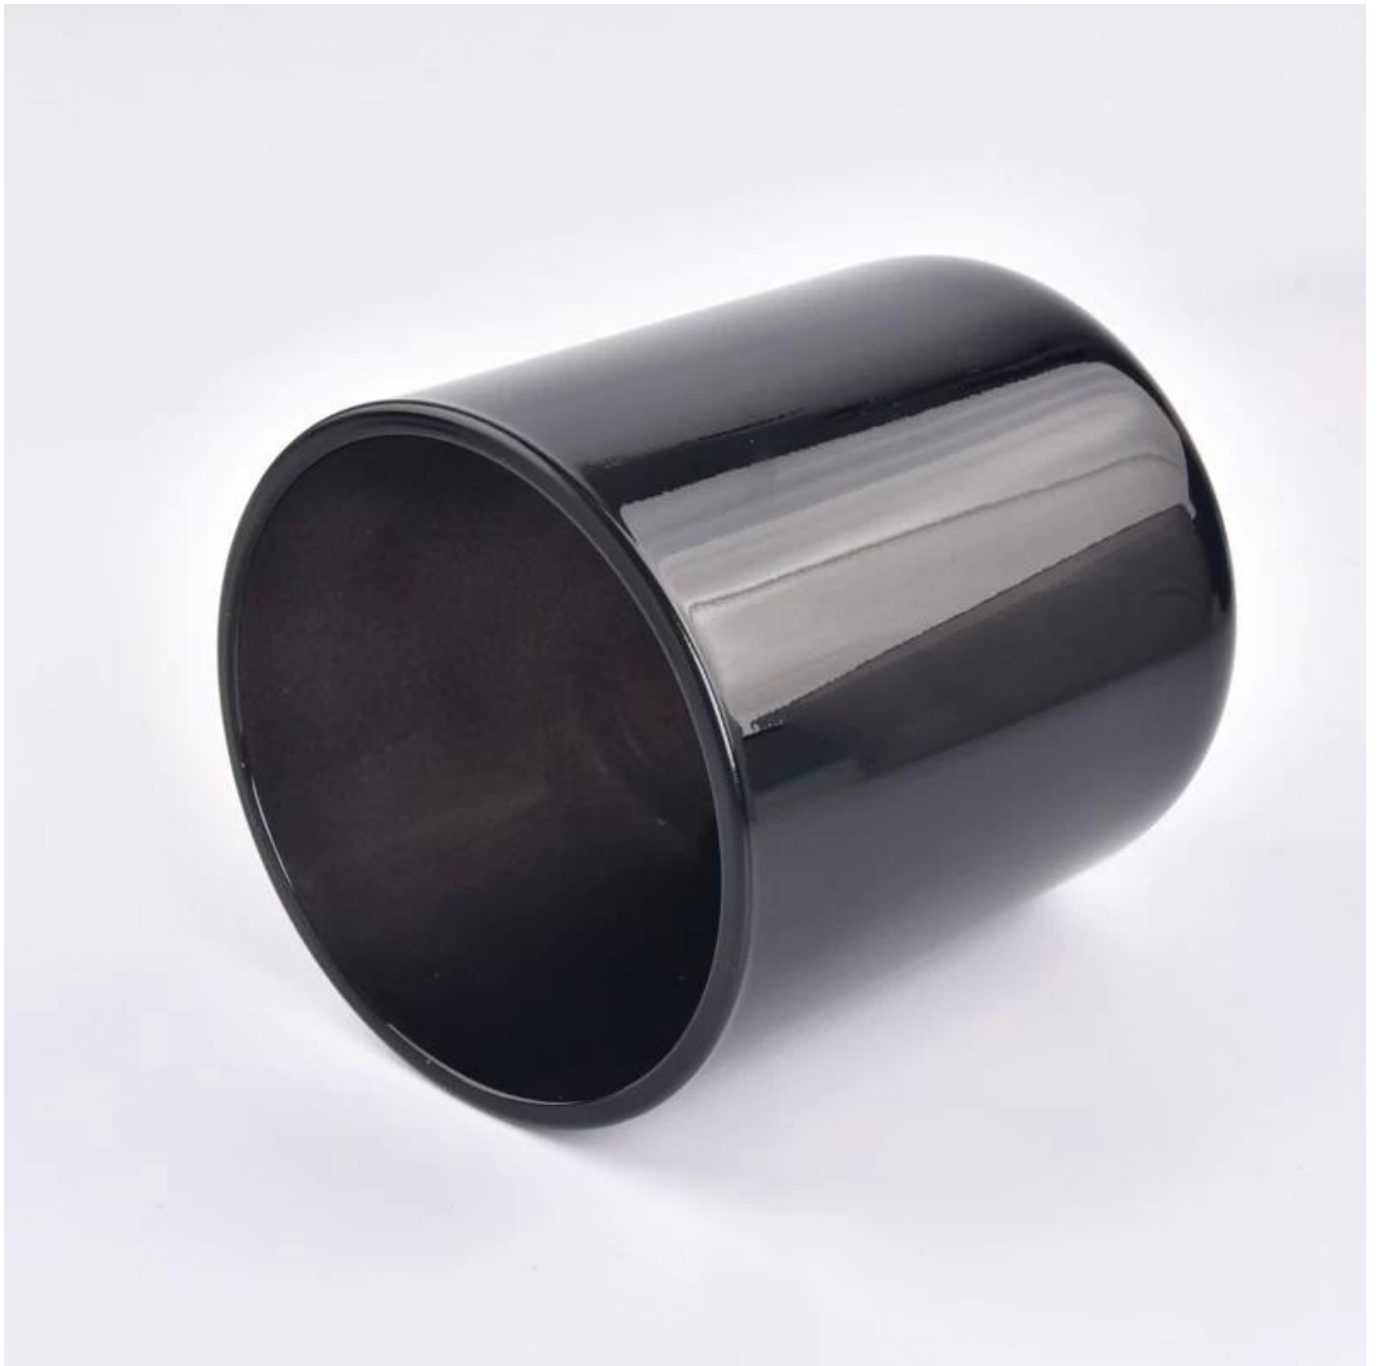

# Популярный прозрачный черный цвет на 500 мл на круглом дне стеклянного подсвечника для поставщика

## Описание банок для свечей

**Размер: 96мм\*108мм**

Эта классическая банка для свечи имеет блестящую черную отделку. Размер стакана подходит для хранения около 14 унций воска. Индивидуальные цвета приемлемы.