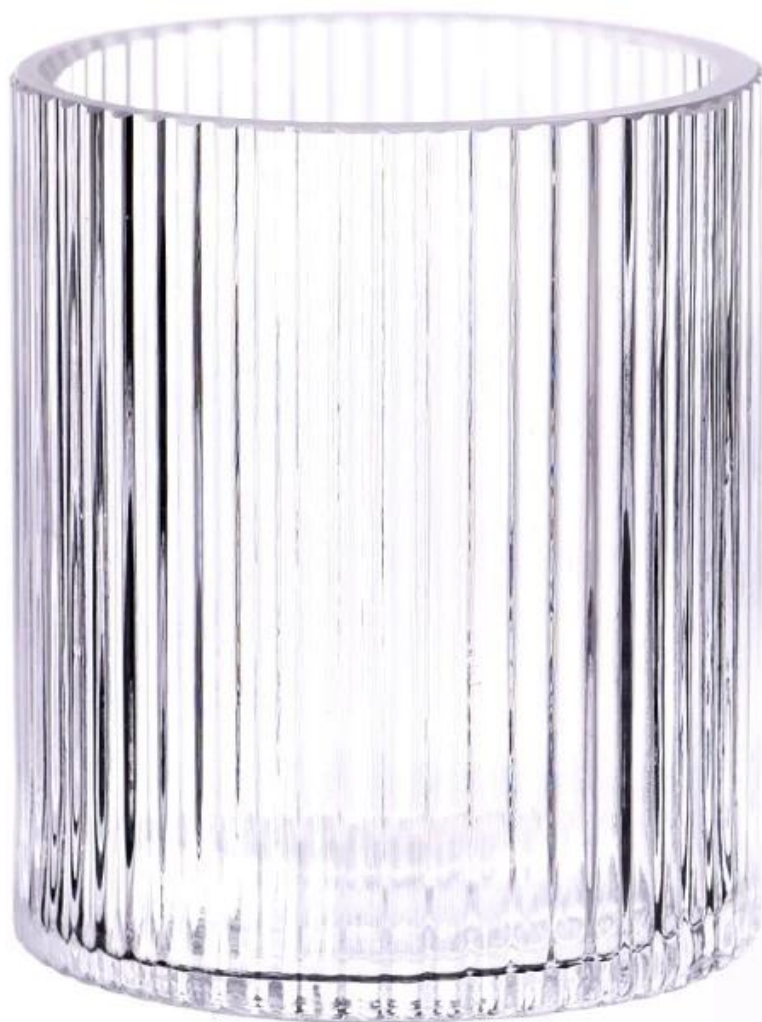

Солнечная посуда не только производит ОЭМ/ОДМ заказы, но также помогает многим брендам начать с концепции продукта.

почему выбирают солнечный свет?