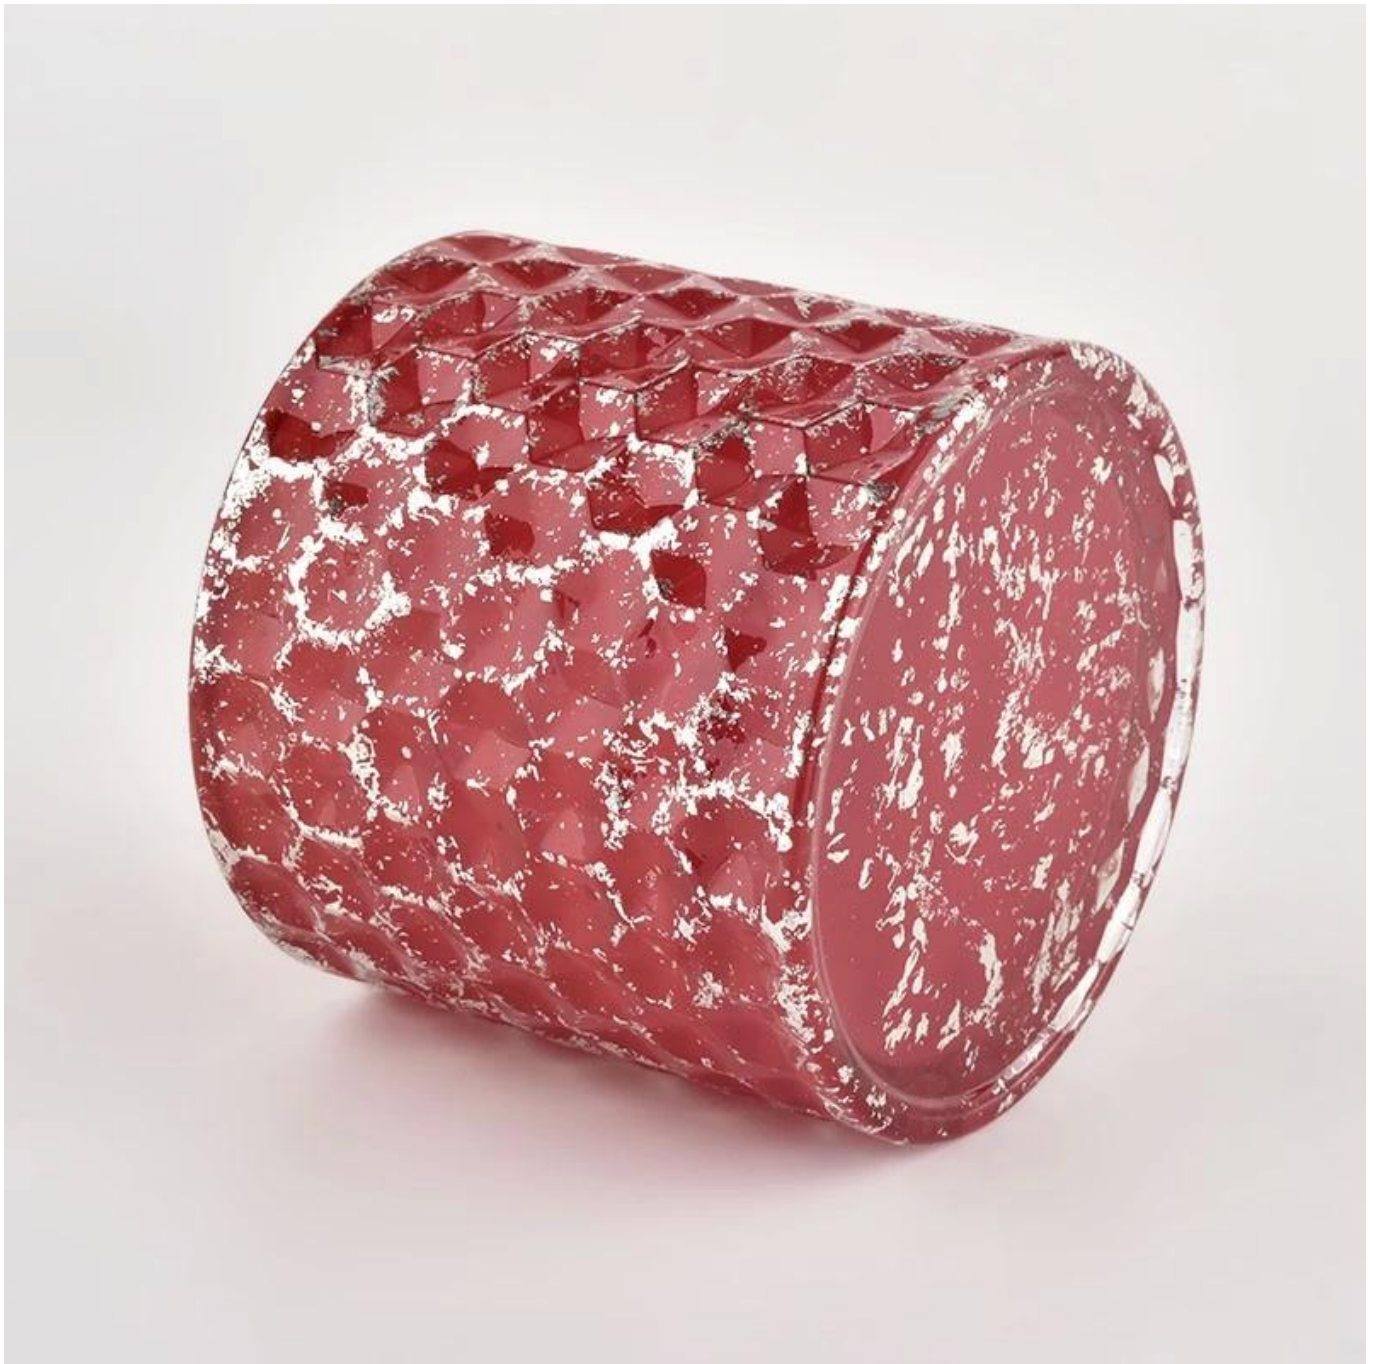

80% Candle Jars Exclusive Supplier

including Nest Fragrance
Candle Lite, UGG etc
popular brands

Описание продукта

наименование товара	Красная стеклянная крышка для свечей Высококачественный подсвечник для свечей с крышкой
Время выборки	1. 5 дней, если есть форма и размер стекла 2. 15 дней, если вам нужны новые формы и размеры стекла
Мера	Пункт №:SGHL21112602 Верхний диаметр: 99 мм Нижний диаметр: 99 мм Высота: 90 мм Емкость: 440 мл Вес: 525 г
Упаковка	Обычная упаковка, индивидуальная подарочная коробка, коробка из ПВХ, оконная коробка, цветная коробка, белая коробка и т. Д.
Срок поставки	В течение 35 дней после подтверждения образца и заказа
Условия оплаты	30% предоплата банковским переводом заранее и баланс против копии В/Л
Отгрузка	По морю, по воздуху, экспресс и ваш экспедитор приемлемы
Использование	Домашний декор, свадебное украшение, свадебные сувениры, украшение украшения,