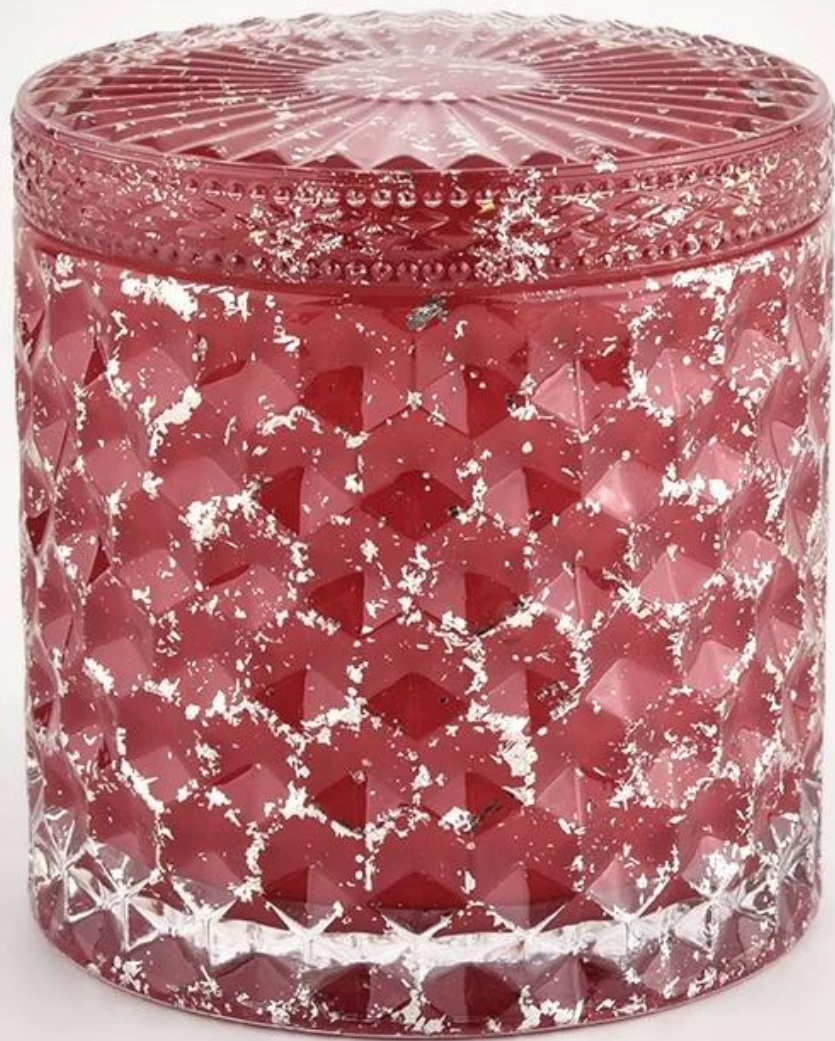

Красная стеклянная крышка для свечей

Высококачественный подсвечник для свечей с крышкой

Почему выбирают [Солнечная посуда](#)

- Максимальная преданность дизайну, никогда не сжатию по качеству
- [Солнечная посуда](#) Строго защищайте дизайн клиентов, все недавно разработанные товары от нас не копировались в течение трех лет.
- Качество продукции является основным направлением деятельности Солнечная посуда. [Солнечная посуда](#) раз снесли 80000 шт стеклянных сосудов с едва заметным огрехом.

80% Candle Jars Exclusive Supplier

including Nest Fragrance
Candle Lite, UGG etc
popular brands

Описание продукта

наименование товара	Красная стеклянная крышка для свечей Высококачественный подсвечник для свечей с крышкой
Время выборки	1. 5 дней, если есть форма и размер стекла 2. 15 дней, если вам нужны новые формы и размеры стекла
Мера	Пункт №:SGHL21112602 Верхний диаметр: 99 мм Нижний диаметр: 99 мм Высота: 90 мм Емкость: 440 мл Вес: 525 г
Упаковка	Обычная упаковка, индивидуальная подарочная коробка, коробка из ПВХ, оконная коробка, цветная коробка, белая коробка и т. Д.
Срок поставки	В течение 35 дней после подтверждения образца и заказа
Условия оплаты	30% предоплата банковским переводом заранее и баланс против копии В/Л
Отгрузка	По морю, по воздуху, экспресс и ваш экспедитор приемлемы
Использование	Домашний декор, свадебное украшение, свадебные сувениры, украшение украшения,