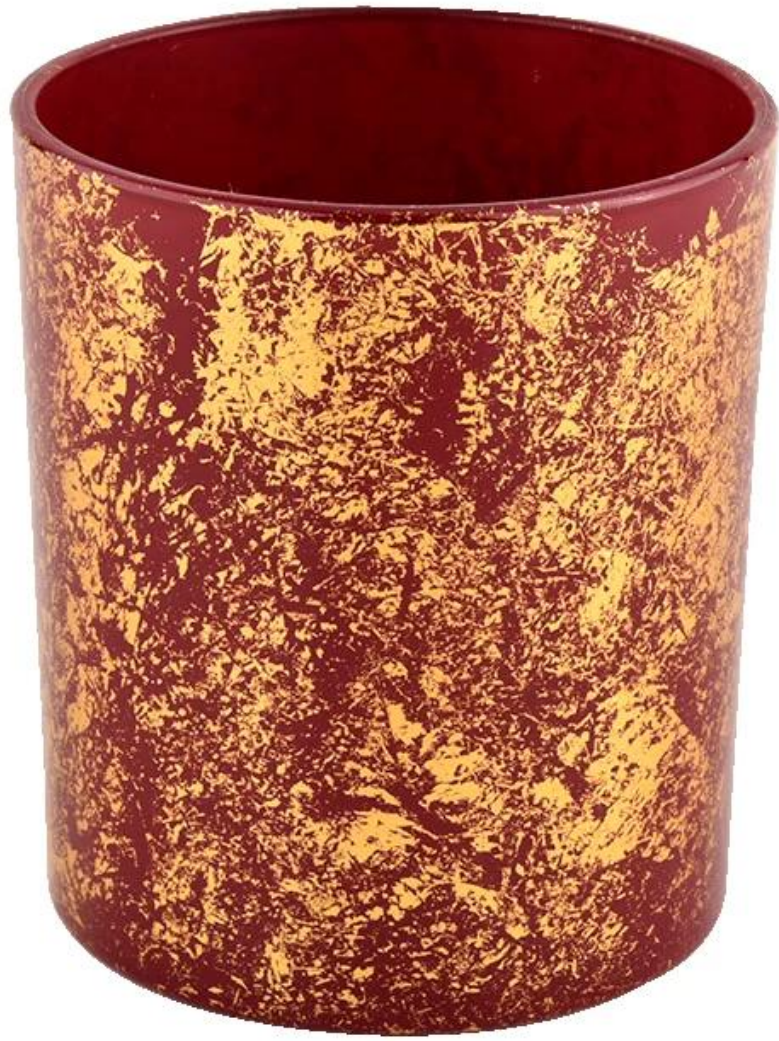

Красные стеклянные банки для свечей для дома, декоративные пустые банки для свечей

Почему выбирают [Солнечная посуда](#)

- Максимальная преданность дизайну, никогда не сжатию по качеству
- [Солнечная посуда](#) Строго защищайте дизайн клиентов, все недавно разработанные товары от нас не копировались в течение трех лет.
- Качество продукции является основным направлением деятельности Солнечная посуда. [Солнечная посуда](#) раз снесли 80000 шт стеклянных сосудов с едва заметным огрехом.

Мера	Пункт №:SGHL21112613 Верхний диаметр: 80 мм Нижний диаметр: 74 мм Высота: 90 мм Вес: 303 г Емкость: 290 мл
Упаковка	Обычная упаковка, индивидуальная подарочная коробочка, коробочка из ПВХ, оконная коробочка, цветная коробочка, белая коробочка и т. Д.
Срок поставки	В течение 35 дней после подтверждения образца и заказа
Условия оплаты	30% предоплата банковским переводом заранее и баланс против копии В/Л
Отгрузка	По морю, по воздуху, экспресс и ваш экспедитор приемлемы
Использование	Домашний декор, свадебное украшение, свадебные сувениры, украшение украшения,