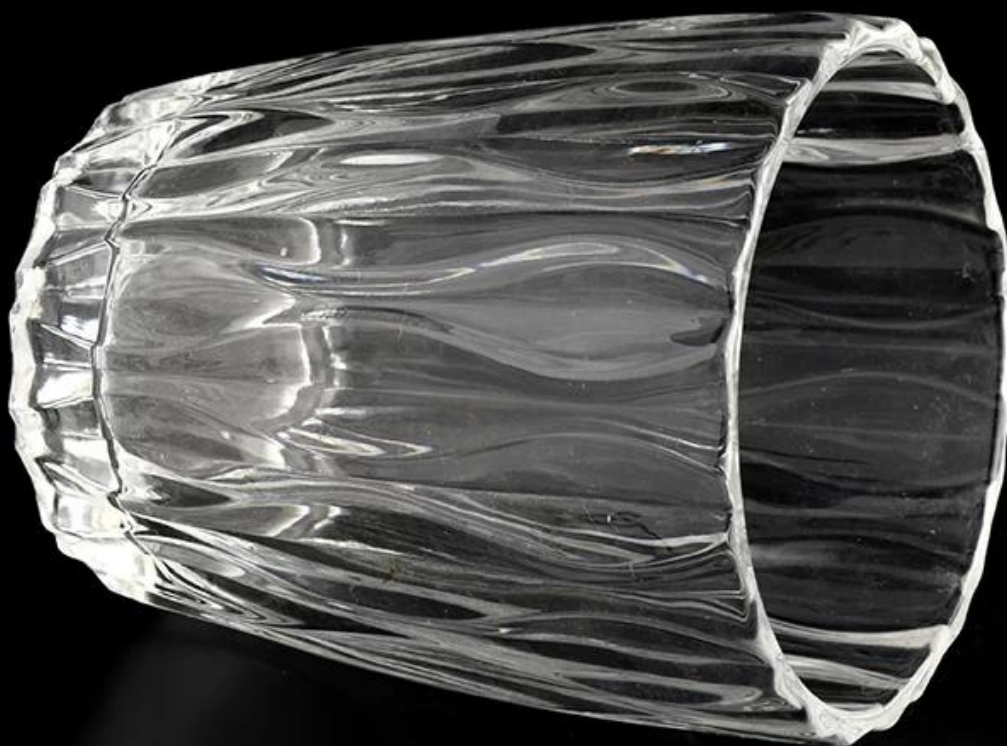

Award-winning team of designers has won the trust of many upscale brands like NEST Fragrance. The talented design team is unmatched in China.

Описание продукта

наименование товара	Баночка из матового стекла на 8 унций для изготовления свечей оптом
Время выборки	1. 5 дней, если есть форма и размер стекла 2. 15 дней, если вам нужны новые формы и размеры стекла
Мера	Пункт №: SGYN22022309 Верхний диаметр: 82 мм Нижний диаметр: 63 мм Высота: 99,6 мм Вес: 329 г Емкость: 310 мл Минимальный заказ: 3000 штук
Упаковка	Обычная упаковка, индивидуальная подарочная коробка, коробка из ПВХ, оконная коробка, цветная коробка, белая коробка и т. Д.
Срок поставки	В течение 35 дней после подтверждения образца и заказа
Условия оплаты	30% предоплата банковским переводом заранее и баланс против копии В/Л
Отгрузка	По морю, по воздуху, экспресс и ваш экспедитор приемлемы
Использование	Домашний декор, свадебное украшение, свадебные сувениры, украшение украшения,