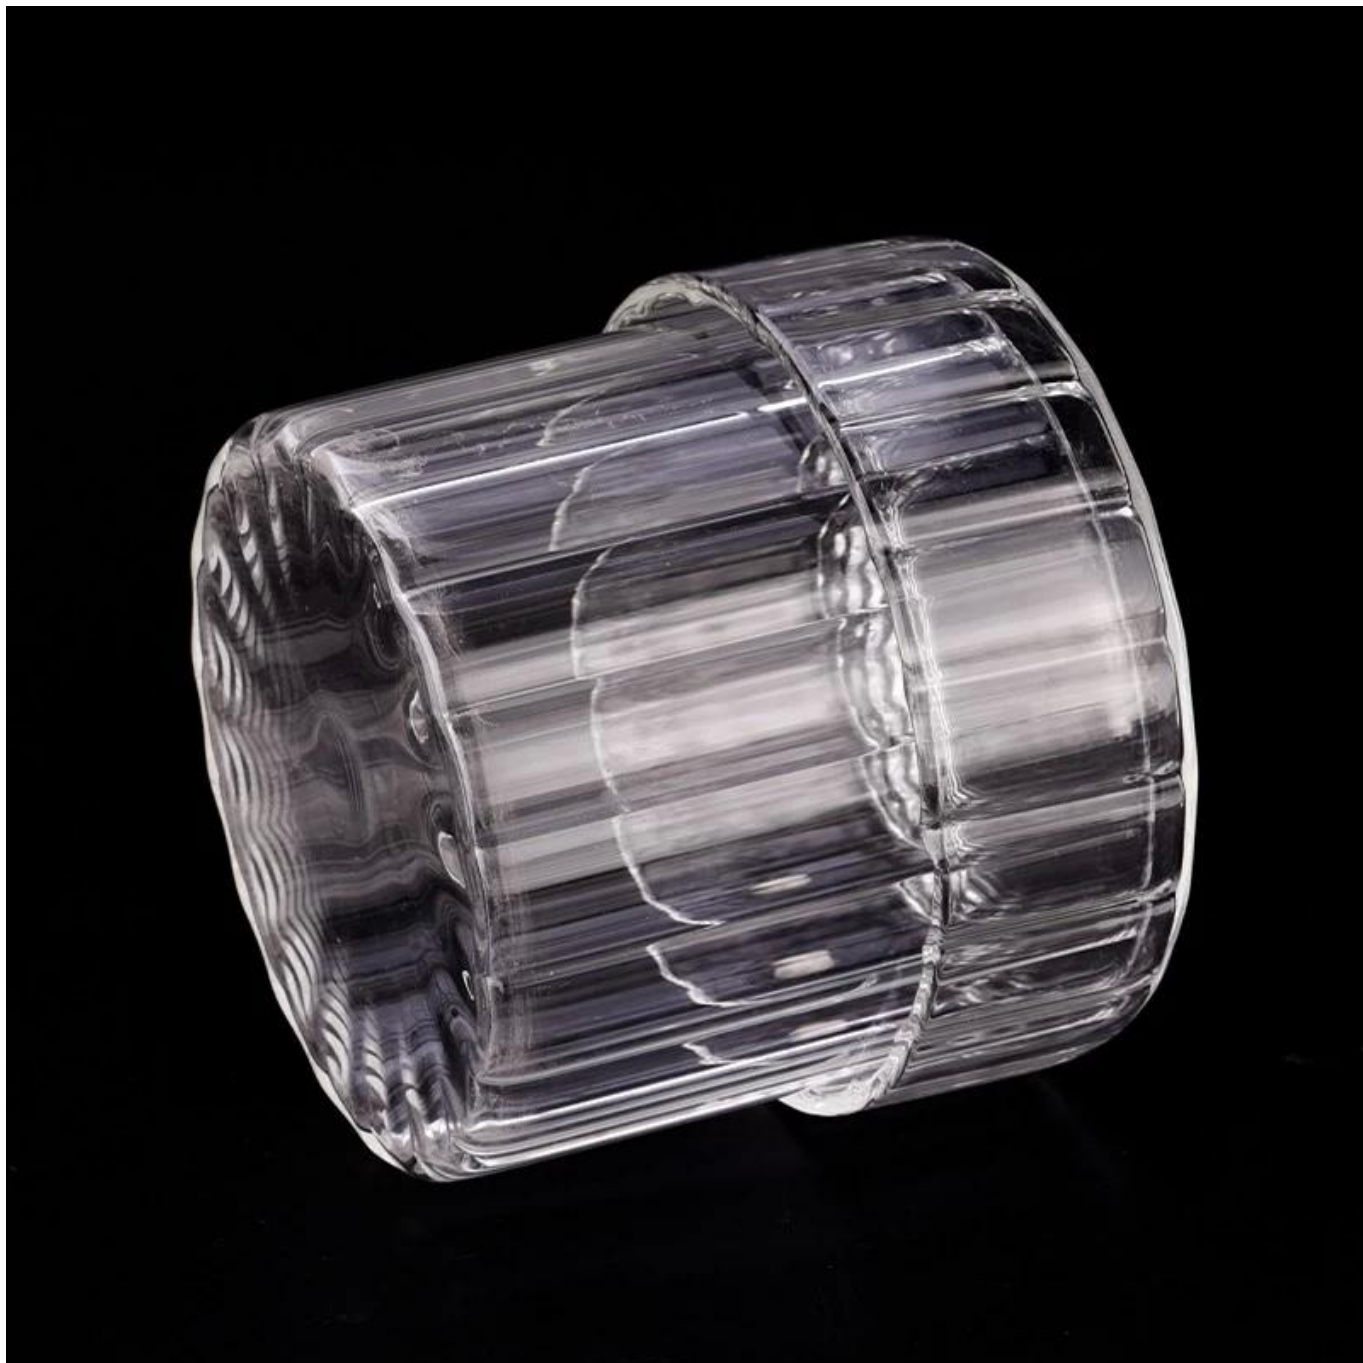

стеклянная банка для свечей с крышкой имеют чистую и сбалансированную форму для контейнера более современного стиля, который подходит для самых разных стилей брендинга.

Мы также осуществляем стеклянная банка для свечей с крышкой в дополнительных цветах и размерах.