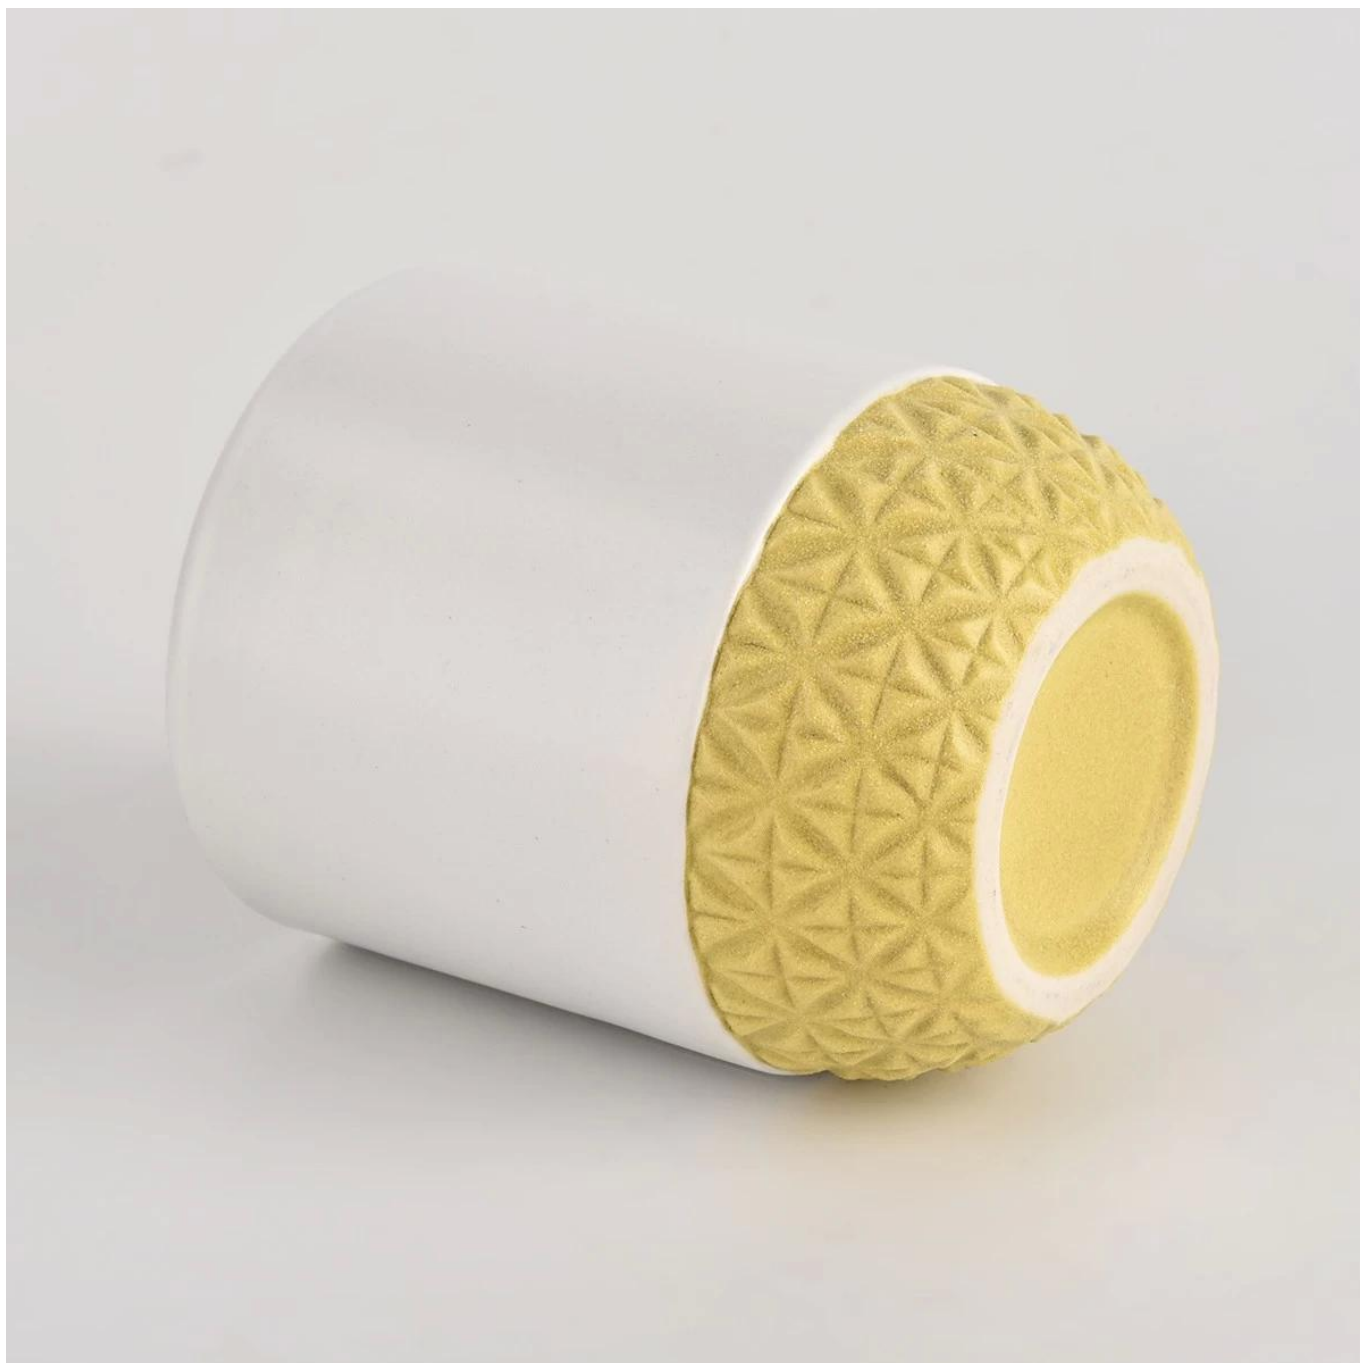

Эта декоративная банка для свечей - идеальный подарок для дружбы и элегантный подарок для ваших близких. Каждый оценит качество изготовления этого изысканного [керамические банки для свечей](#).