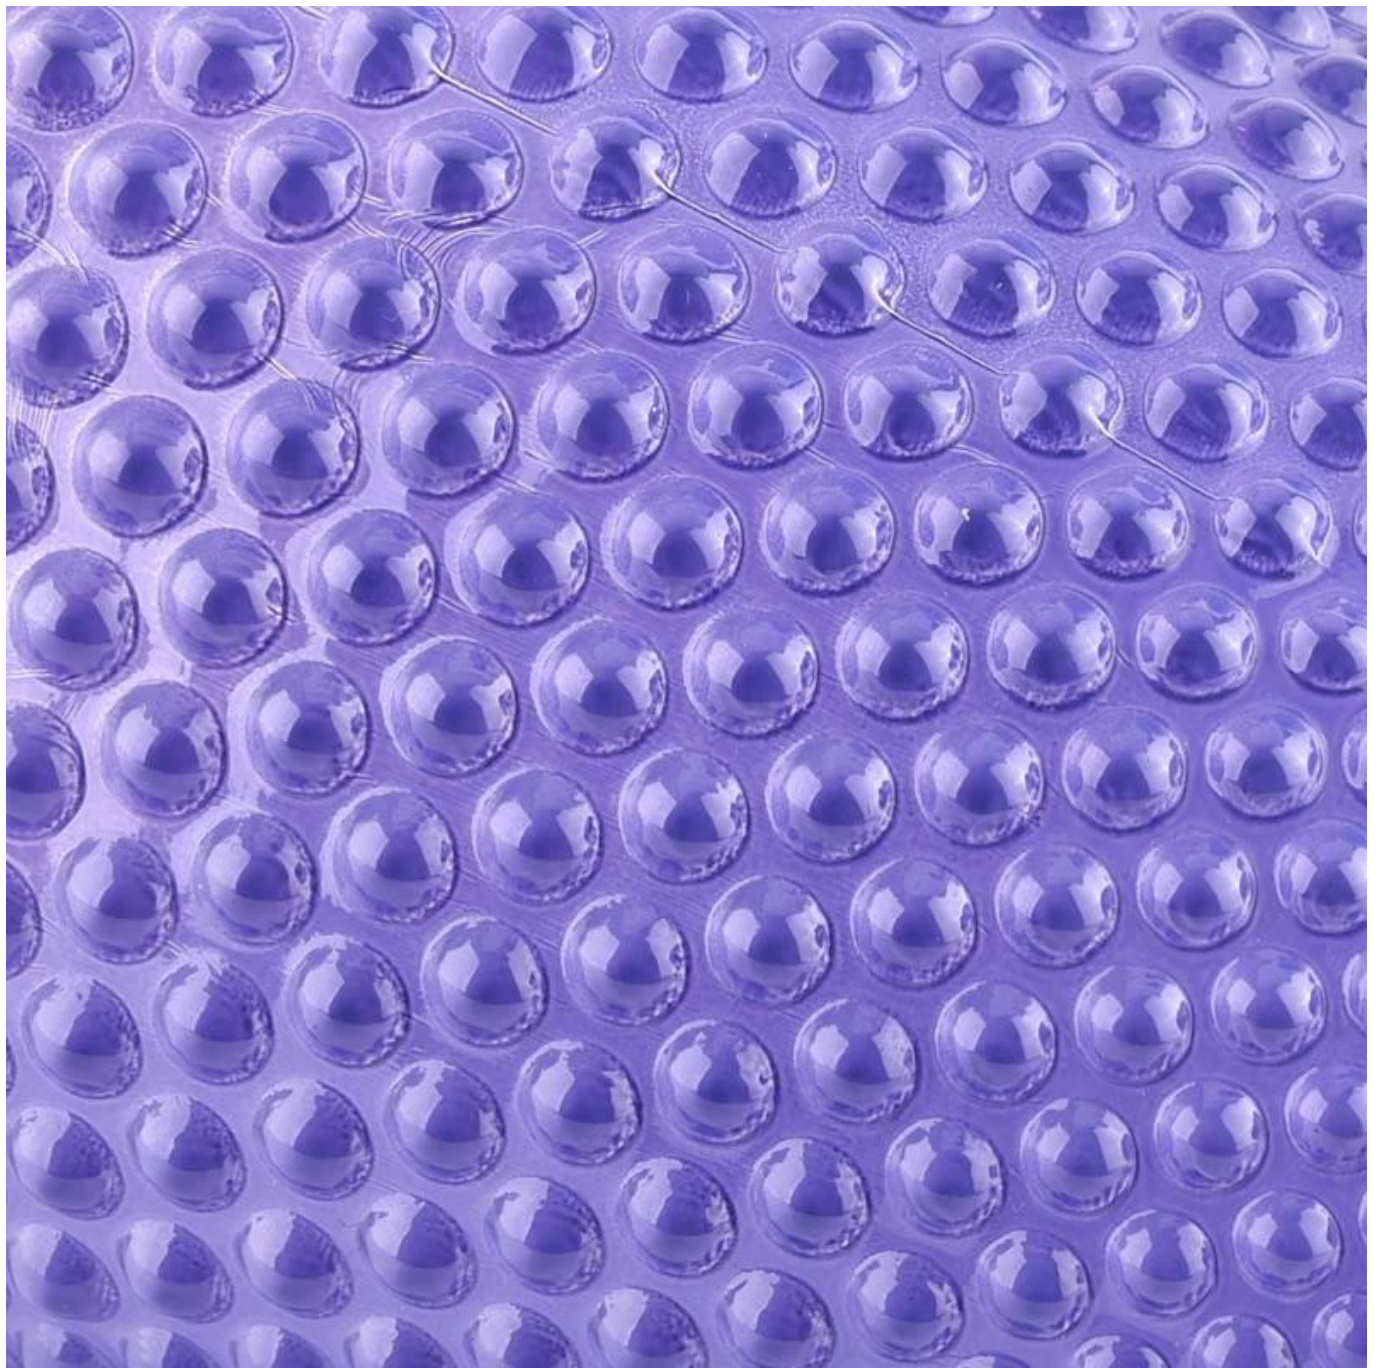

## Описание товара

**наименование товара**

Оптовые пустые классические стеклянные банки для свечей в горошек Стекланный подсвечник в горошек

<b>Время выборки</b>	1. 5 дней, если есть форма и размер стекла 2. 15 дней, если вам нужны новые формы и размеры стекла
<b>Мера</b>	Пункт №: SGXF22012024 Верхний диаметр: 90 мм Нижний диаметр: 63 мм Высота: 88 мм Вес: 271 г Емкость: 342 мл Минимальный заказ: 3000 штук
<b>Упаковка</b>	Обычная упаковка, индивидуальная подарочная коробка, коробка из ПВХ, оконная коробка, цветная коробка, белая коробка и т. Д.
<b>Срок поставки</b>	В течение 35 дней после подтверждения образца и заказа
<b>Условия оплаты</b>	30% предоплата банковским переводом заранее и баланс против копии В/Л
<b>Отгрузка</b>	По морю, по воздуху, экспресс и ваш экспедитор приемлемы
<b>Использование</b>	Домашний декор, свадебное украшение, свадебные сувениры, украшение украшения,