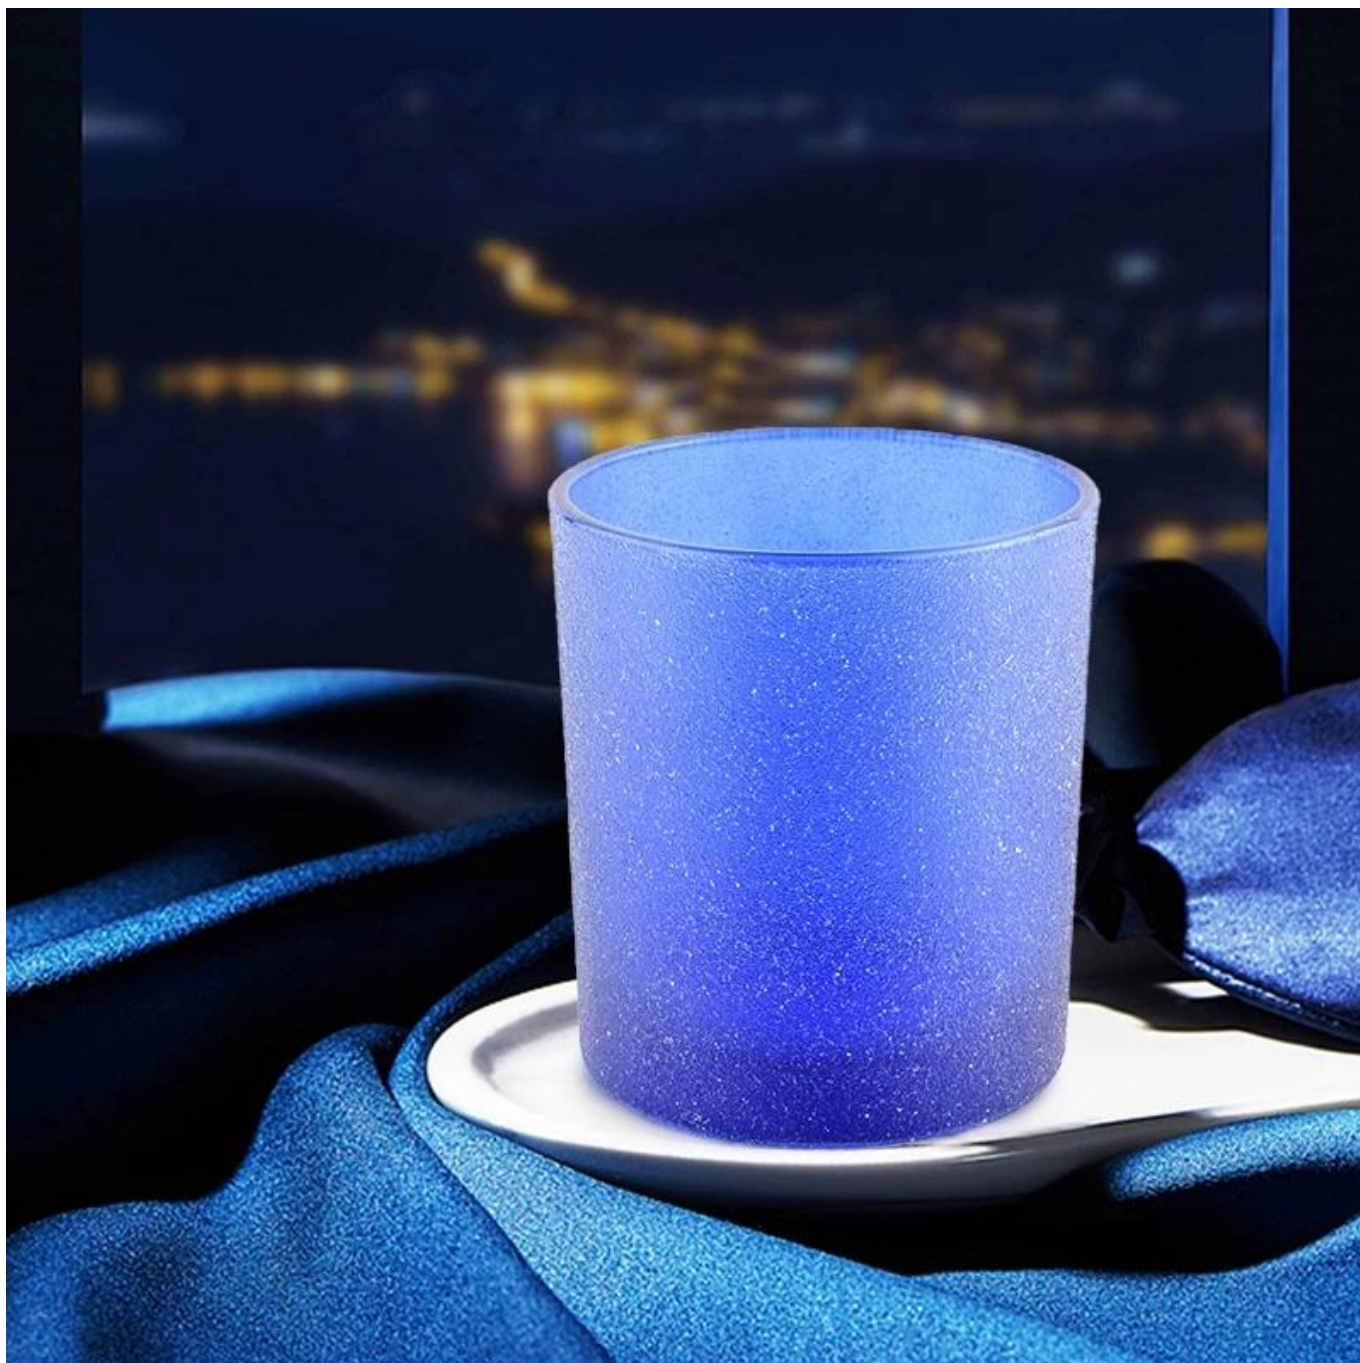

[стеклянные банки для свечей](#) зажгите свечу, когда загорится пламя, вспыхнут красивые оттенки. Уникальная банка из матового стекла для изготовления свечей, для собственного использования или для бизнеса - прекрасный выбор. После того, как свеча исчезнет, банку также можно использовать для хранения поделок и других мелких предметов.