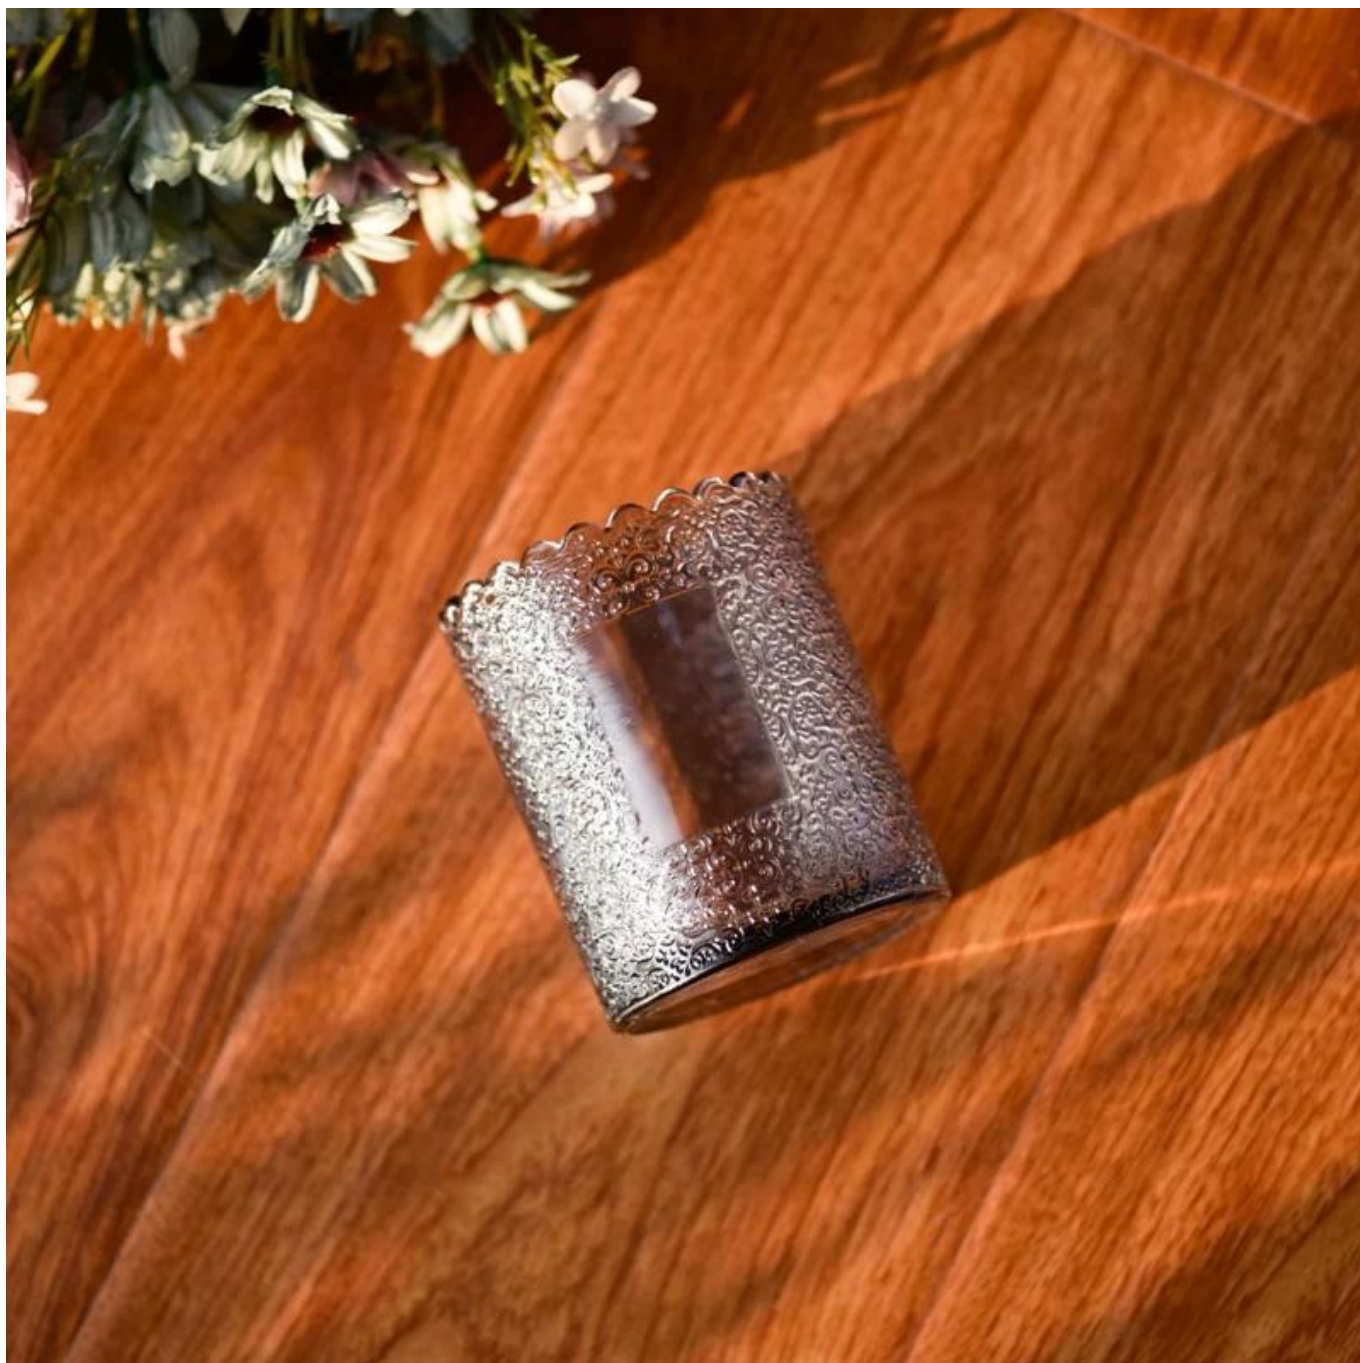

Широкий спектр применения