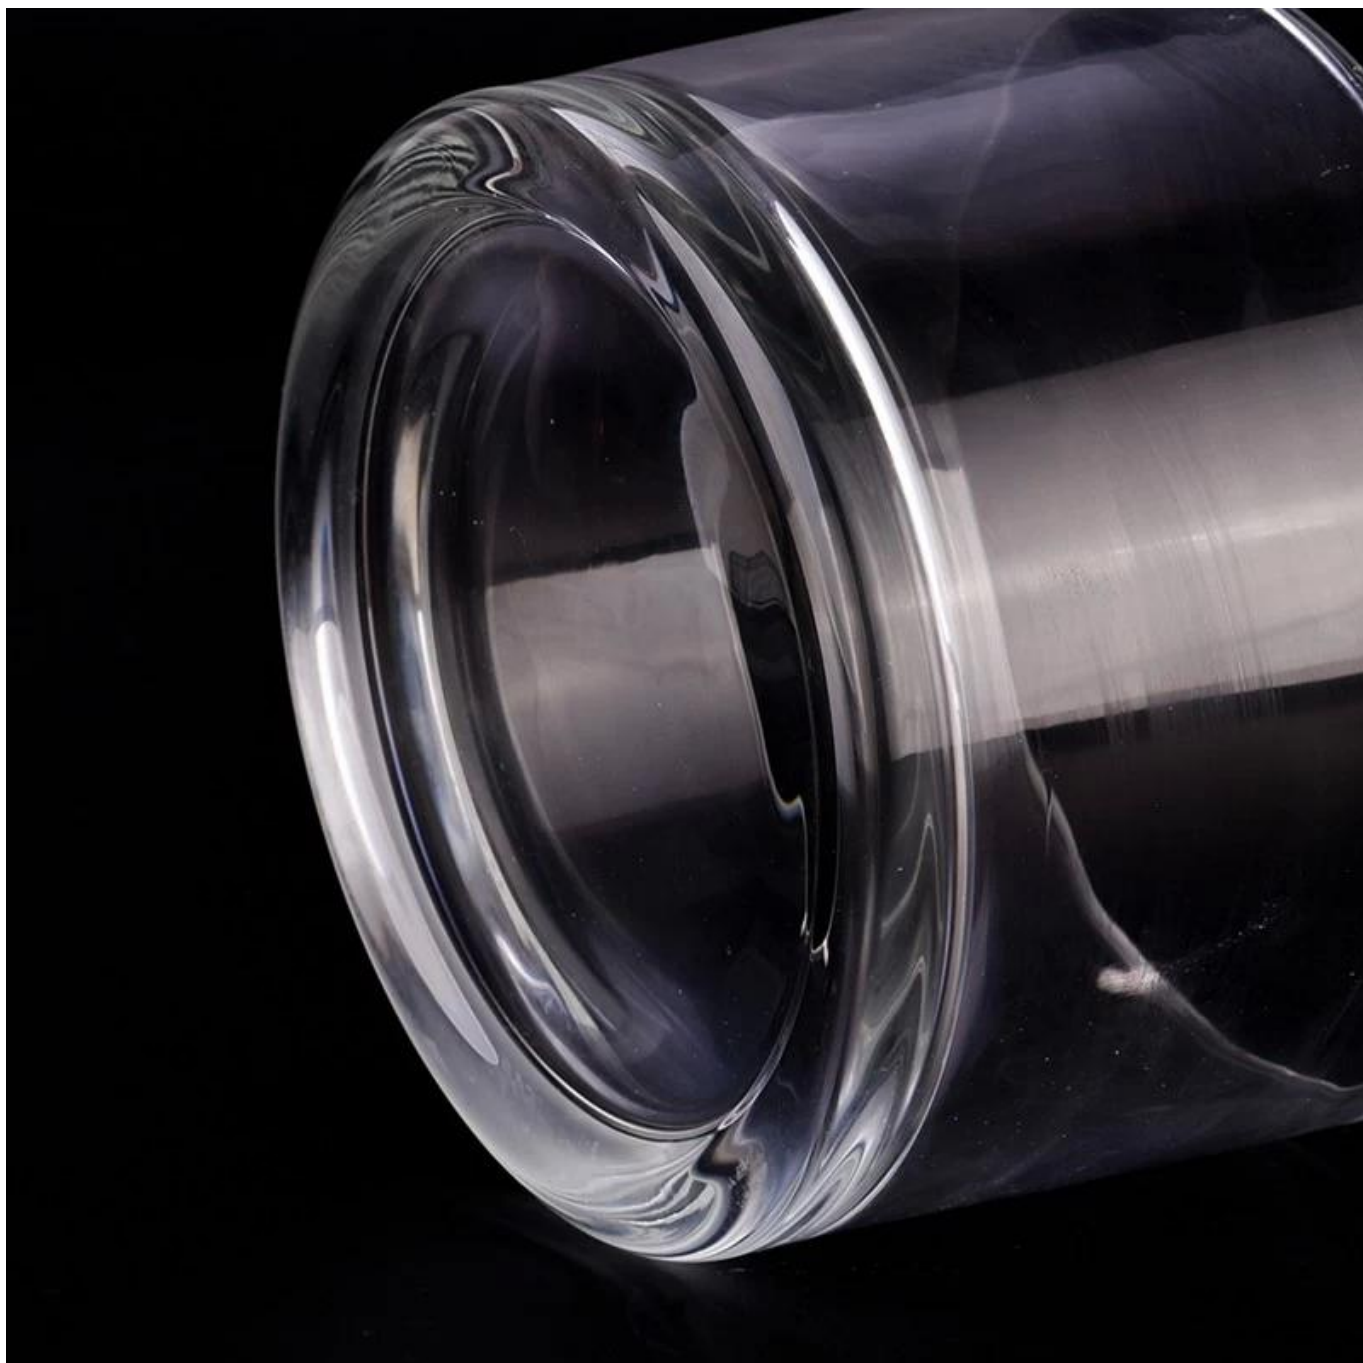

стеклянная банка для свечей имеют чистую и сбалансированную форму для контейнера более современного стиля, который подходит для самых разных стилей брендинга.

Мы также осуществляем **стеклянная банка для свечей** в дополнительных цветах и размерах.