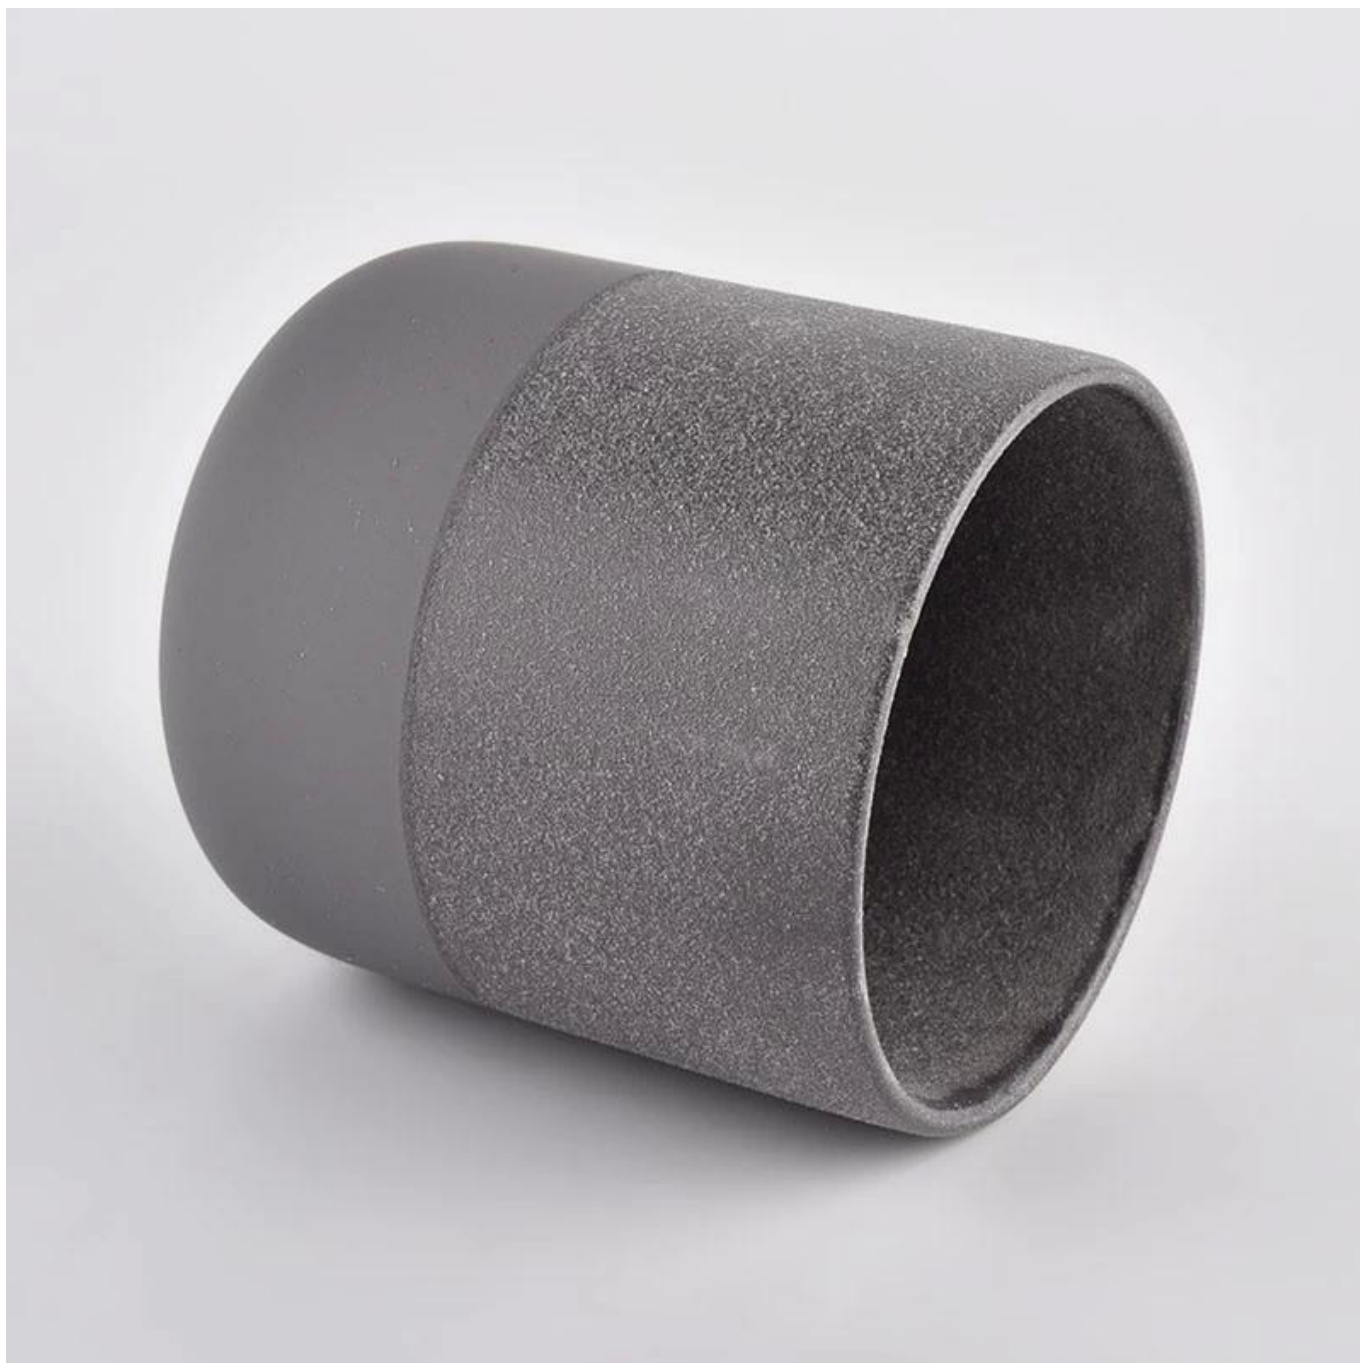

## Описание продукта

<b>наименование товара</b>	Оптовые поставщики современного дизайна пустых морозно-серых керамических банок для свечей
<b>Время выборки</b>	1. 5 дней, если есть форма и размер стекла 2. 15 дней, если вам нужны новые формы и размеры стекла
<b>Мера</b>	Пункт №:SGMK21072601 Верхний диаметр: 88 мм Нижний диаметр: 51 мм Высота: 100 мм Вес: 285 г Емкость: 420 мл
<b>Упаковка</b>	Обычная упаковка, индивидуальная подарочная коробка, коробка из ПВХ, оконная коробка, цветная коробка, белая коробка и т. Д.
<b>Срок поставки</b>	В течение 35 дней после подтверждения образца и заказа
<b>Условия оплаты</b>	30% предоплата банковским переводом заранее и баланс против копии В/Л
<b>Отгрузка</b>	По морю, по воздуху, экспресс-доставкой и вашим агентом по доставке.
<b>Использование</b>	Домашний декор, свадебное украшение, свадебные сувениры, украшение украшения,