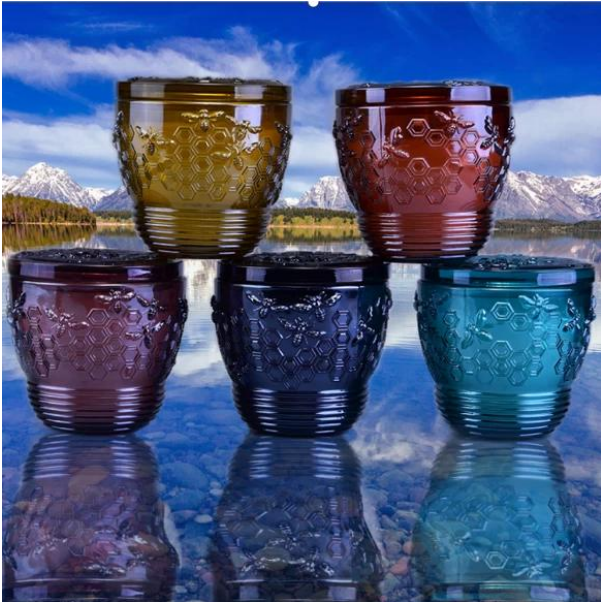

Отличительное преимущество рынка

. Сосредоточьтесь на роскошном дизайне

. Примерно 80% поставщиков парфюмерии в США.

. AQL plus 6 Санни строгий стандарт контроля качества

. Обеспечьте неизменное качество образцов и сыпучих продуктов

Чувство дизайна церемонии

. Получена награда Beauty of Made-in-China Awards

. Получил огромное восхищение от NEST Fragrances

. Подарки друзьям или деловым отношениям

. Расслабление и релаксация