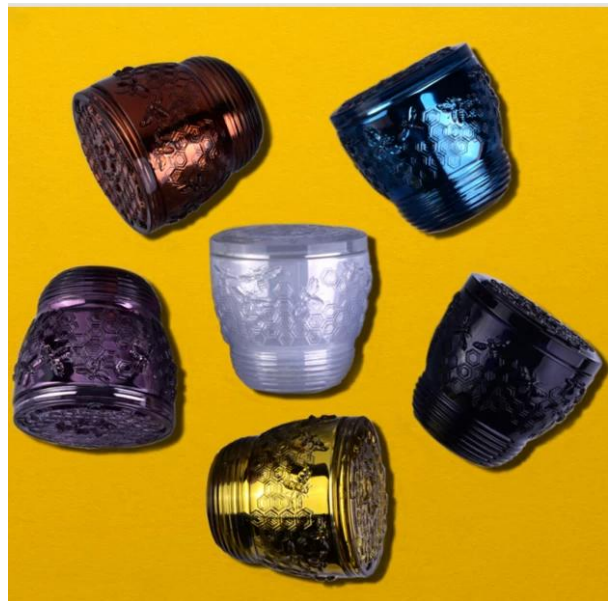

Отличительное преимущество рынка

. Сосредоточьтесь на роскошном дизайне

. Примерно 80% поставщиков парфюмерии в США.

. AQL plus 6 Санни строгий стандарт контроля качества

. Обеспечьте неизменное качество образцов и сыпучих продуктов

Чувство дизайна церемонии

. Получена награда Beauty of Made-in-China Awards

. Получил огромное восхищение от NEST Fragrances

. Подарки друзьям или деловым отношениям

. Расслабление и релаксация