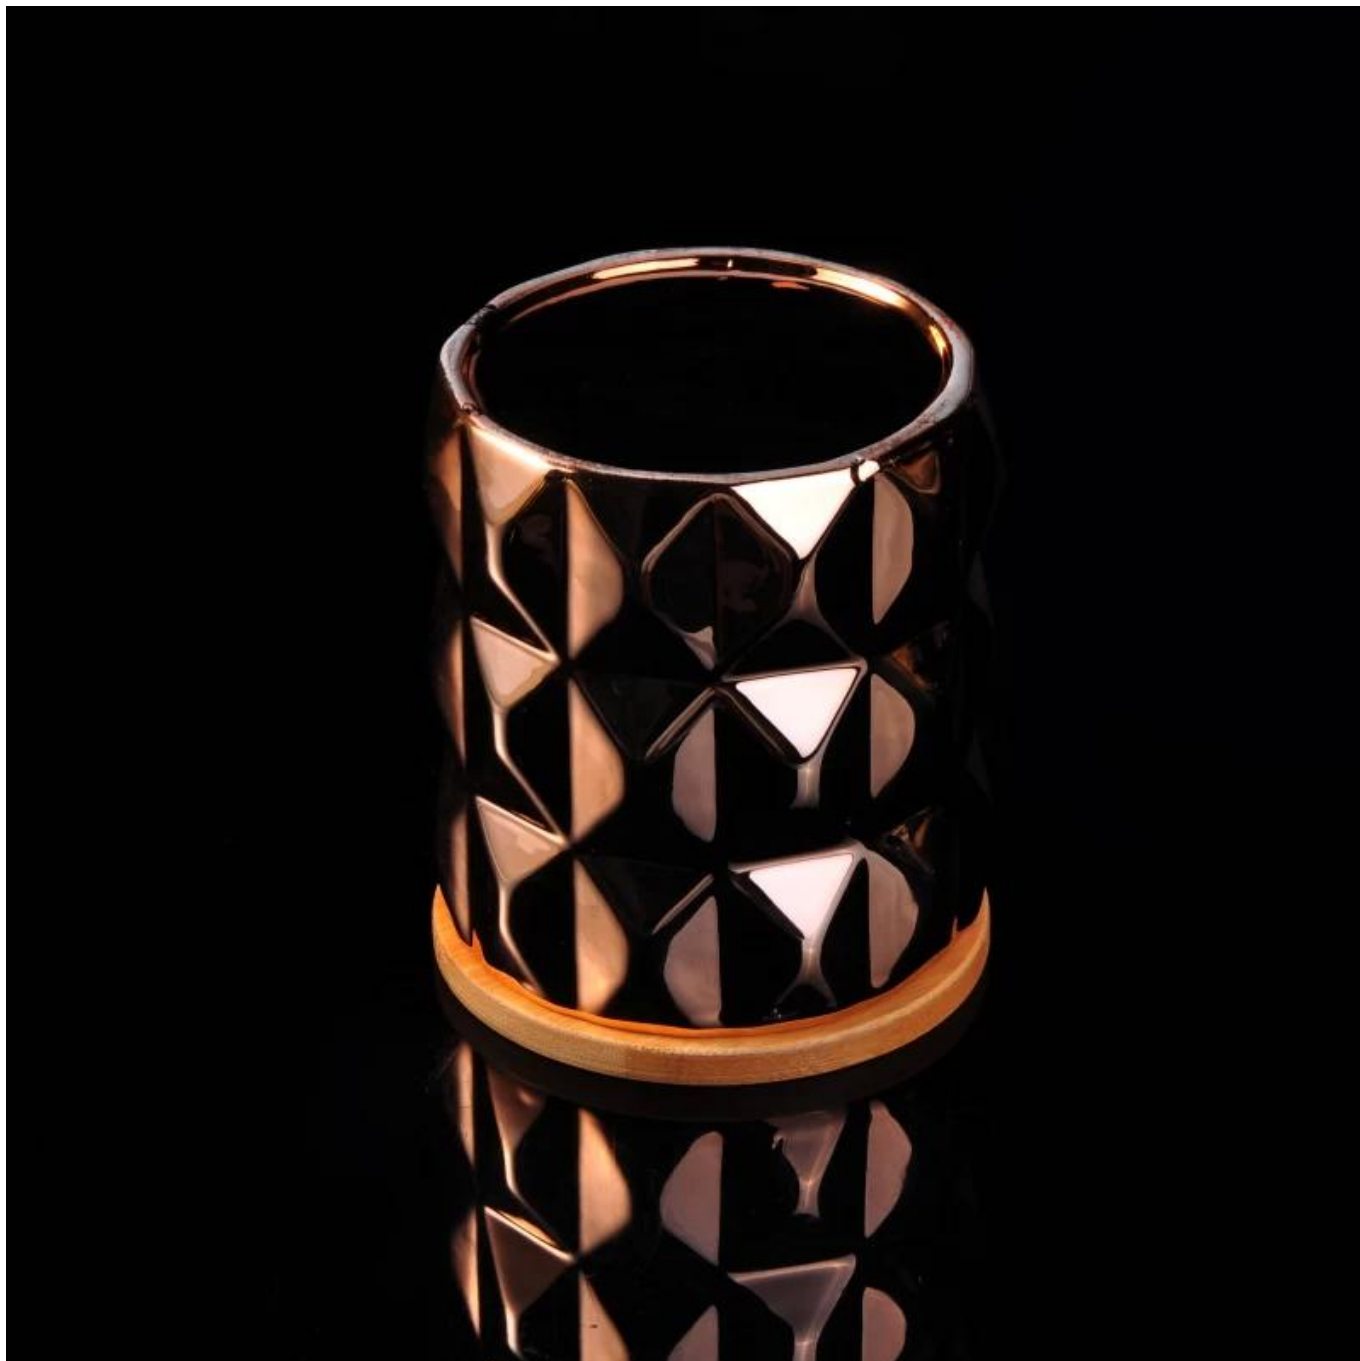

Office & Sample Room

[Шэньчжэнь Солнечный Стеклянная посуда, ООО](#) была основана в 1992 году. Мы работаем в этой отрасли более 20 лет, как профессиональный производитель, мы специализируемся на разработке изделий из стекла, производстве изделий из стекла, а также на экспорте. Наши производственные линии варьируются от ручной работы до машинной. Мы уже производили множество продуктов, таких как [стеклянный стакан](#), [боросиликатное стекло](#), [рюмка](#), [ваза](#), [миска](#), [подсвечник](#), [бокалы](#), [пепельница](#), [посуда для столовых приборов](#), [стекло для стекания](#) и т. д.. вся посуда повседневного использования, всего существует более 4000 различных стилей. У нас есть отличная команда дизайнеров для создания инновационных продуктов и строгий контроль качества для обеспечения качества. Также поддерживаются серверы OEM / ODM.