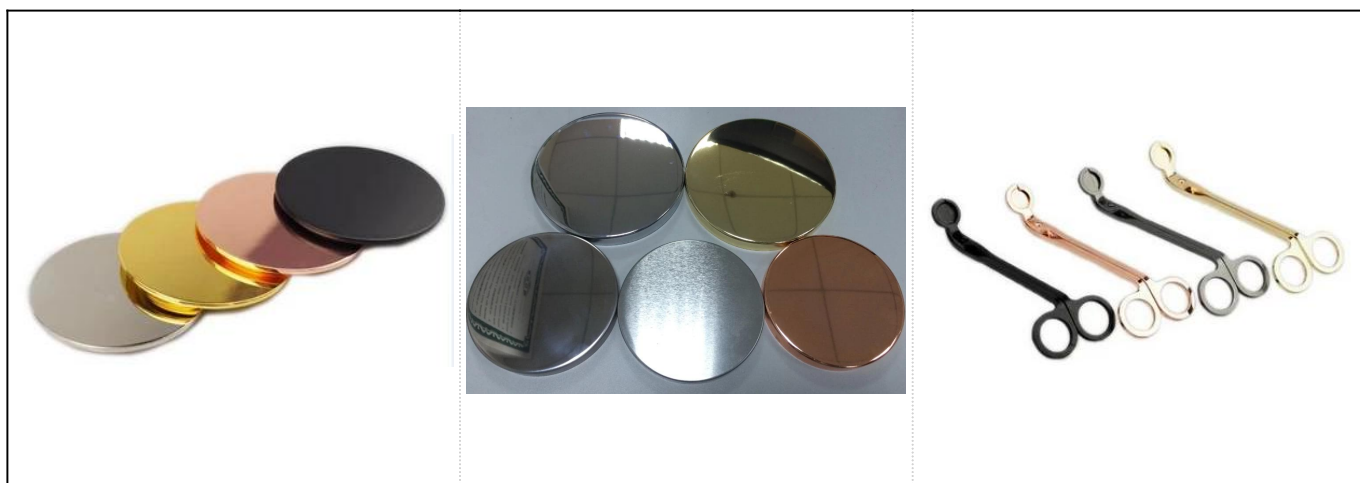

Подходящие аксессуары: