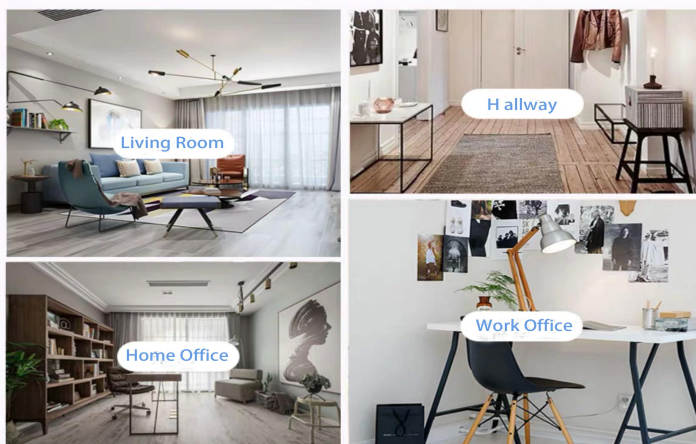

Range of the application

Office & Sample Room

Мы приобрели международный офис площадью 1800 квадратных метров в Шэньчжэне.

Пример показа комнаты

Meiyang Glass предлагает больше, чем просто **В комнате для образцов Шэньчжэня 5000 штук** Широкий выбор вариантов. Он выиграл большую карту [Отзывы клиентов](#). Добро пожаловать в офис в Шэньчжэне! Изображение выглядит следующим образом **Просто часть нашего дизайнерского подсвечника** Добро пожаловать в офис в Шэньчжэне, чтобы найти своего фаворита, он преподнесет вам много сюрпризов, потому что в Китае сложно найти другого поставщика.