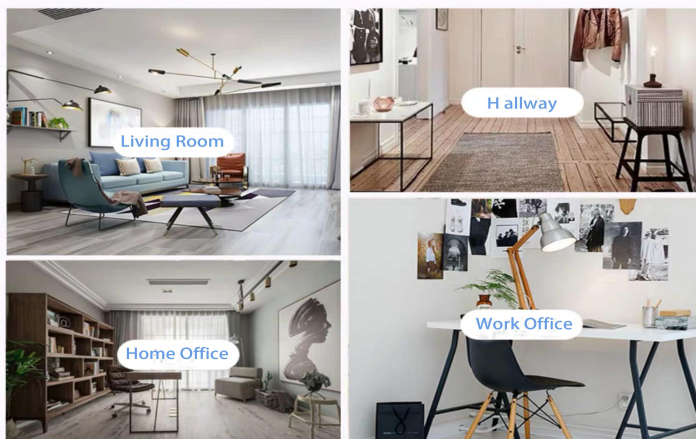

Range of the application

Office & Sample Room

Мы приобрели международный офис площадью 1800 квадратных метров в Шэньчжэне.