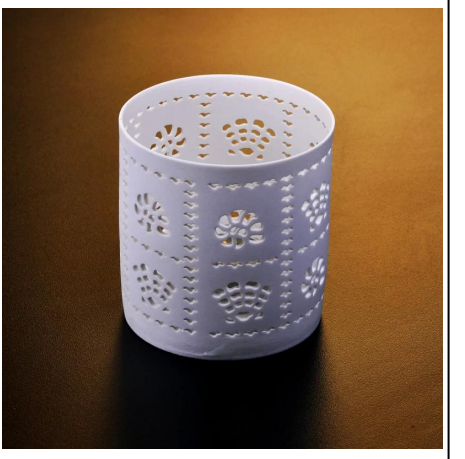

Office & Sample Room