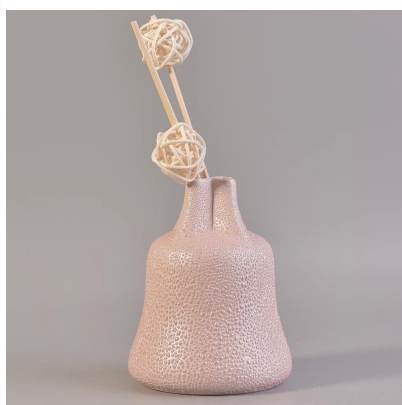

More Product Pictures

Similar Products Link

[керамические диффузоры с жемчужным остеклением](#)