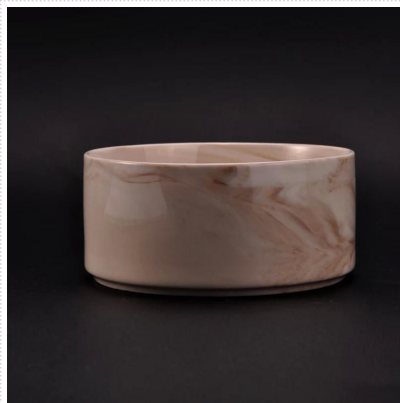

Цветной керамический диффузор с отделкой трансмутационной глазурью

Product Details

Номер предмета.	SGYD16062315
Материал	керамический диффузор
Ремесло	керамический диффузор ручной работы
Время образцов	1. 5 дней, если есть форма и размер керамики 2. 15 дней, если вам нужна керамика новой формы и размера
Емкость продукта	5000 ~ 100000 штук в месяц
Особенности продукции	1. Сделано вручную керамические флаконы для духов 2. используется для ароматических свечей, воска и т. Д. 3. При необходимости это могут быть разные цвета и формы.

Использование продукта

-
1. Керамические держатели candle могут использоваться в свадебных украшениях, украшениях дома, вечеринках, банкетах и т. Д.
 2. Этот контейнер для свечей отлично подойдет в качестве великолепного украшения для торжества.
 3. Керамические сосуды для свечей могут украсить ваше помещение и на открытом воздухе с помощью этого изящного стеклянного подсвечника в форме розы.
 4. Керамический сосуд для свечи. замечательный подарок на новоселье и другие мероприятия.

More Product Pictures

Similar Products Link

Декоративная баночка для ароматической свечи из соевого воска ручной работы

Горячая распродажа матовая белая мраморная свеча для домашнего аромата

Мраморные ароматические свечи в керамическом сосуде для свечей с мраморной печатью деколи