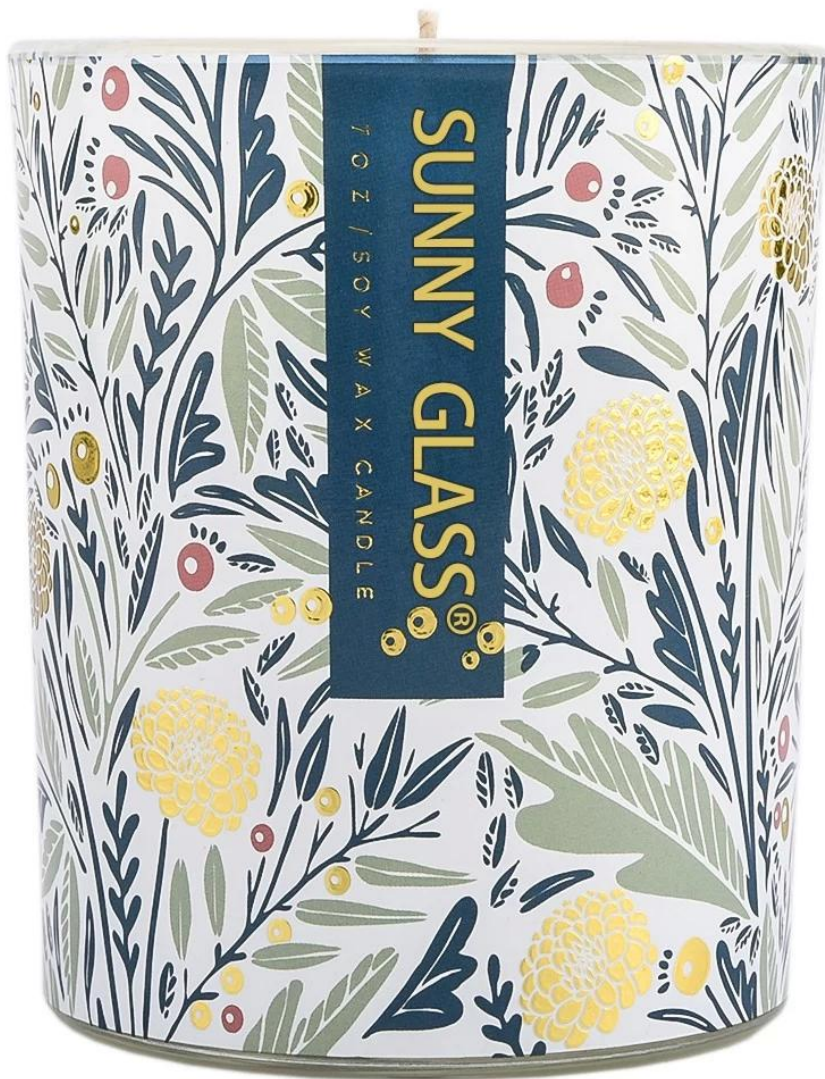

Описание банок для свечей

Размер: 81 мм * 98 мм

Эта новая серия поставляется с индивидуальной печатью наклеек, которая хорошо подходит для весенней коллекции. Размер стакана хорош для хранения около 8 унций воска.

SUNNY GLASS®

7oz / SOY WAX CANDLE

SUNNY GLASS

7 OZ / SOY WAX CANDLE

SUNNY GLASS®

7 OZ / SOY WAX CANDLE

Аксессуары для свечей

Команда и офис