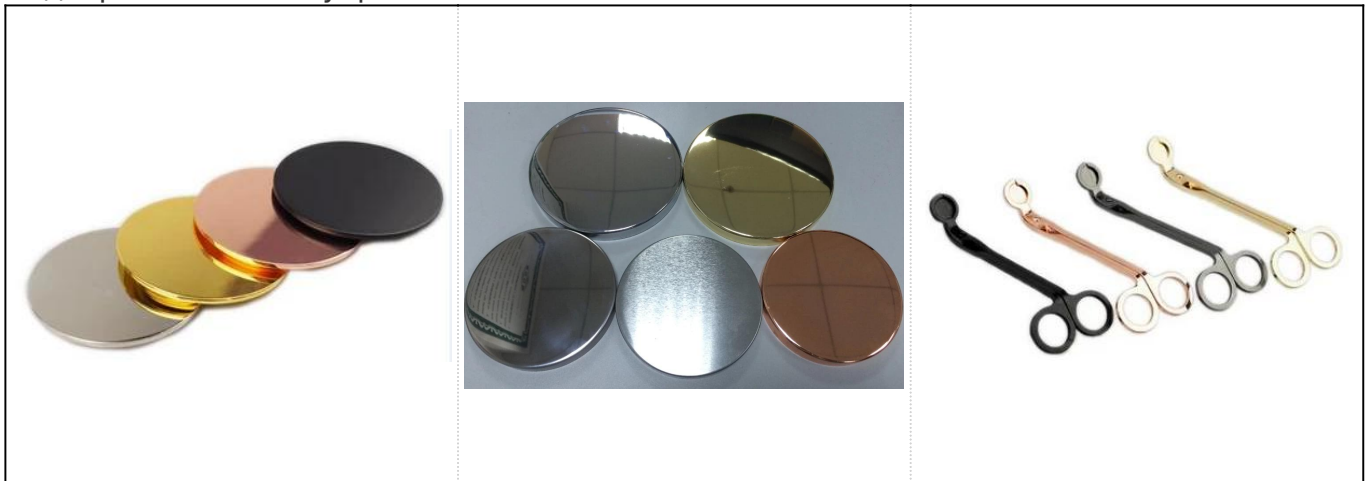

A

B

C

D

E

F

Подобранные аксессуары: