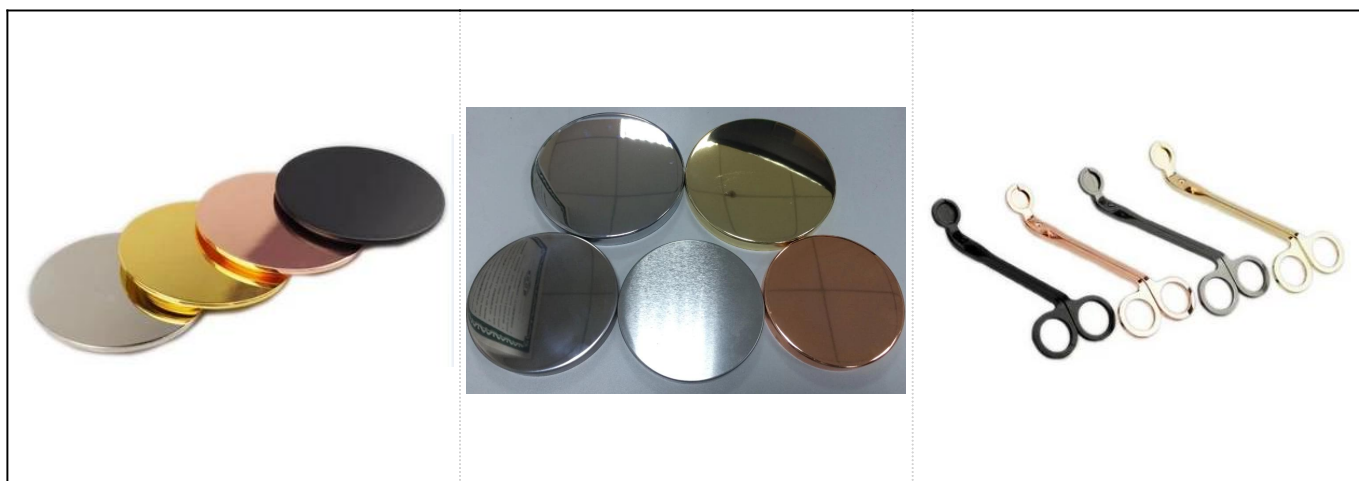

Соответствующие аксессуары: