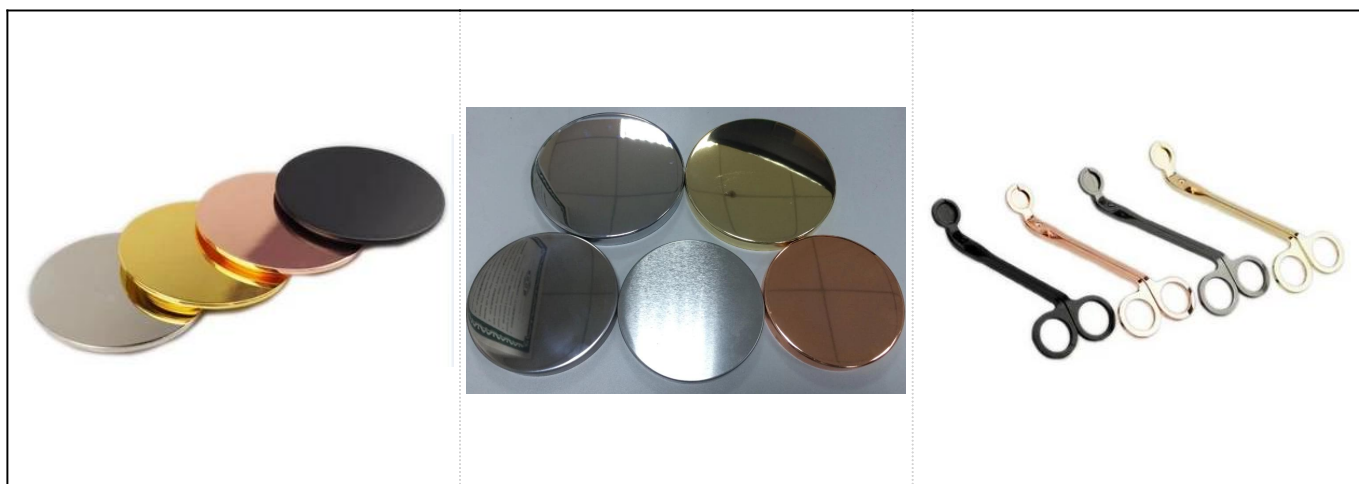

Подходящие аксессуары: