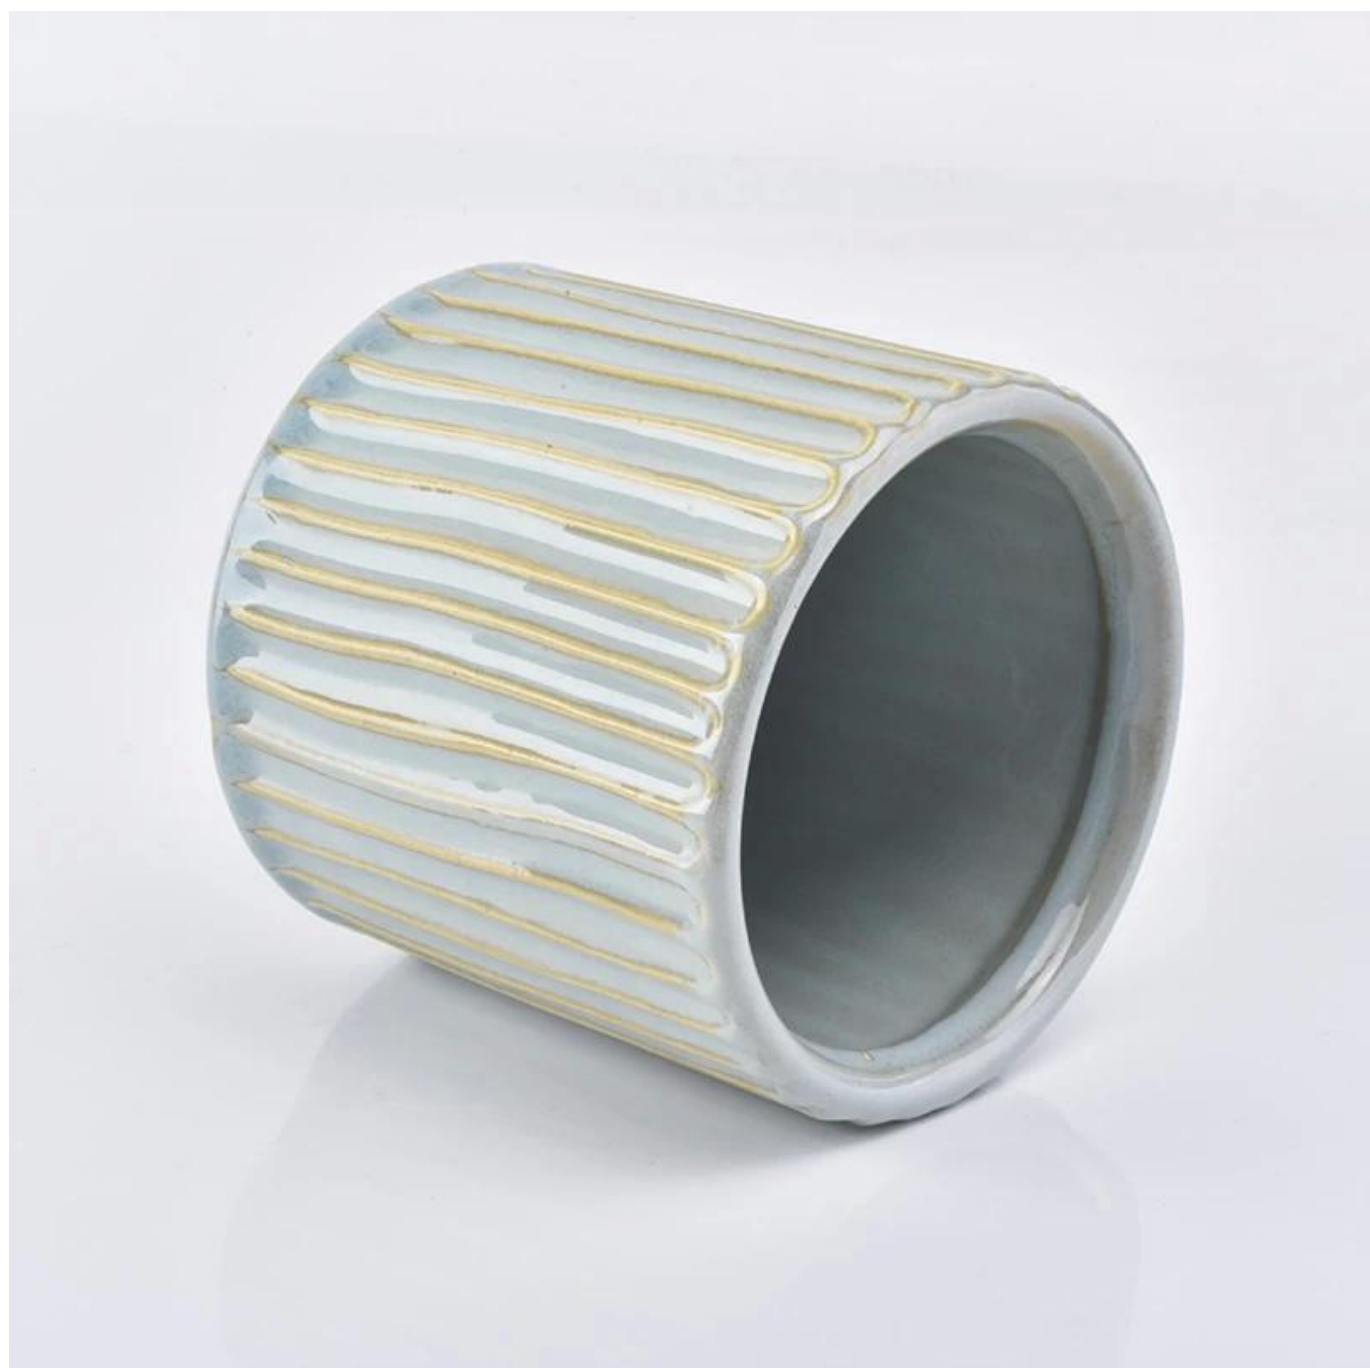

Декоративные керамические сосуды для свечей оптом

Product Details

Имя элемента	Декоративные керамические сосуды для свечей оптом
Номер предмета	SGYC19012238
Размер	Верхний диаметр: 100 мм Нижний диаметр: 100 мм Высота: 100 мм Вес: 350 г Емкость: 580 мл
Вместимость	10 унций 14 унций 16 унций и т. Д. Это доступно
Время выборки	1,5 дня при наличии формы и размера изделий 2. 15 дней, если вам нужна новая форма и размер продукции
пакет	24pcs / 36pcs / 48pcs обычная упаковка безопасности и т. Д. Для экспортной коробки с разделителем для яиц
МОQ	5000 шт.
Срок поставки	В течение 35 дней после подтвержденного заказа
Условия оплаты	30% депозит Т / Т заранее, баланс после показа копии В / Л
Особенности продукта	<ol style="list-style-type: none">1. Высокое качество и конкурентоспособные цены.2. Тест FDA, SGS, LFGB и т. Д.3. Экологичность4. Он в основном ориентирован на свадьбы, вечеринки, дома, бары и т. Д.5. Стеклоподсвечники машинного изготовления.

More Product Pictures

hand
Every SCANPAN aluminum product is cast by hand and goes through eight sets of hands. The minutely-controlled process begins with recycled

dition
ovatio
by its premium products and rec...
... in 2016

... the impact of
... stainless steel,
... copper
... SCANPAN here
... includes 21 rods,
... cookware and 13
... and functional it
... Made in India
... cookware range
... copper designs
... and serving. The
... multi-layer cook
... steel inside dur
... for excellent heat
... 100% steel base f
... compatibility, an
... a beautiful design
... also delivers best
... make cooking ea
... dry-free non-st
... markings, steel
... steel handles, the
... longer feet have
... optimum heat in
... SCANPAN like
... seen in design?
... hidden here with