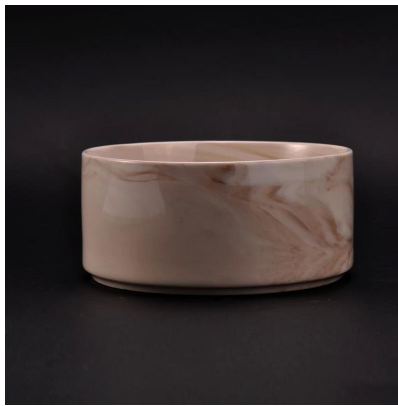

# керамическая свеча с ромбовидным узором и золотой внутри

## Product Details

Номер предмета.	SGИксҮТ17120903
Материал	керамическая свеча с ромбовидным узором и золотой внутри
Ремесло	ручной работы керамические подсвечники с зеленой глазурью
Время образцов	1. 5 дней, если есть форма и размер керамики 2. 15 дней, если вам нужна керамика новой формы и размера
Емкость продукта	500,000 ~ 1,000,000 штук в месяц
Особенности продукции	1. Сделано вручную <a href="#">керамический подсвечник для домашнего декора</a> 2. используется для ароматических свечей, воска и т. Д. 3. При необходимости это могут быть разные цвета и формы.

Использование продукта

- 
1. Керамические держатели candles могут использоваться в свадебных украшениях, украшениях дома, вечеринках, банкетах и т. Д.
  2. Этот контейнер для свечей отлично подойдет в качестве великолепного украшения для торжества.
  3. Керамические сосуды для свечей могут украсить ваше помещение и на открытом воздухе с помощью этого изящного стеклянного подсвечника в форме розы.
  4. Керамический сосуд для свечи. замечательный подарок на новоселье и другие мероприятия.

## More Product Pictures

[Similar Products Link](#)

Декоративная баночка для ароматической свечи из соевого воска ручной работы

Горячая распродажа матовая белая мраморная свеча для домашнего аромата

Мраморные ароматические свечи в керамической банке для свечей с мраморной печатью деколи