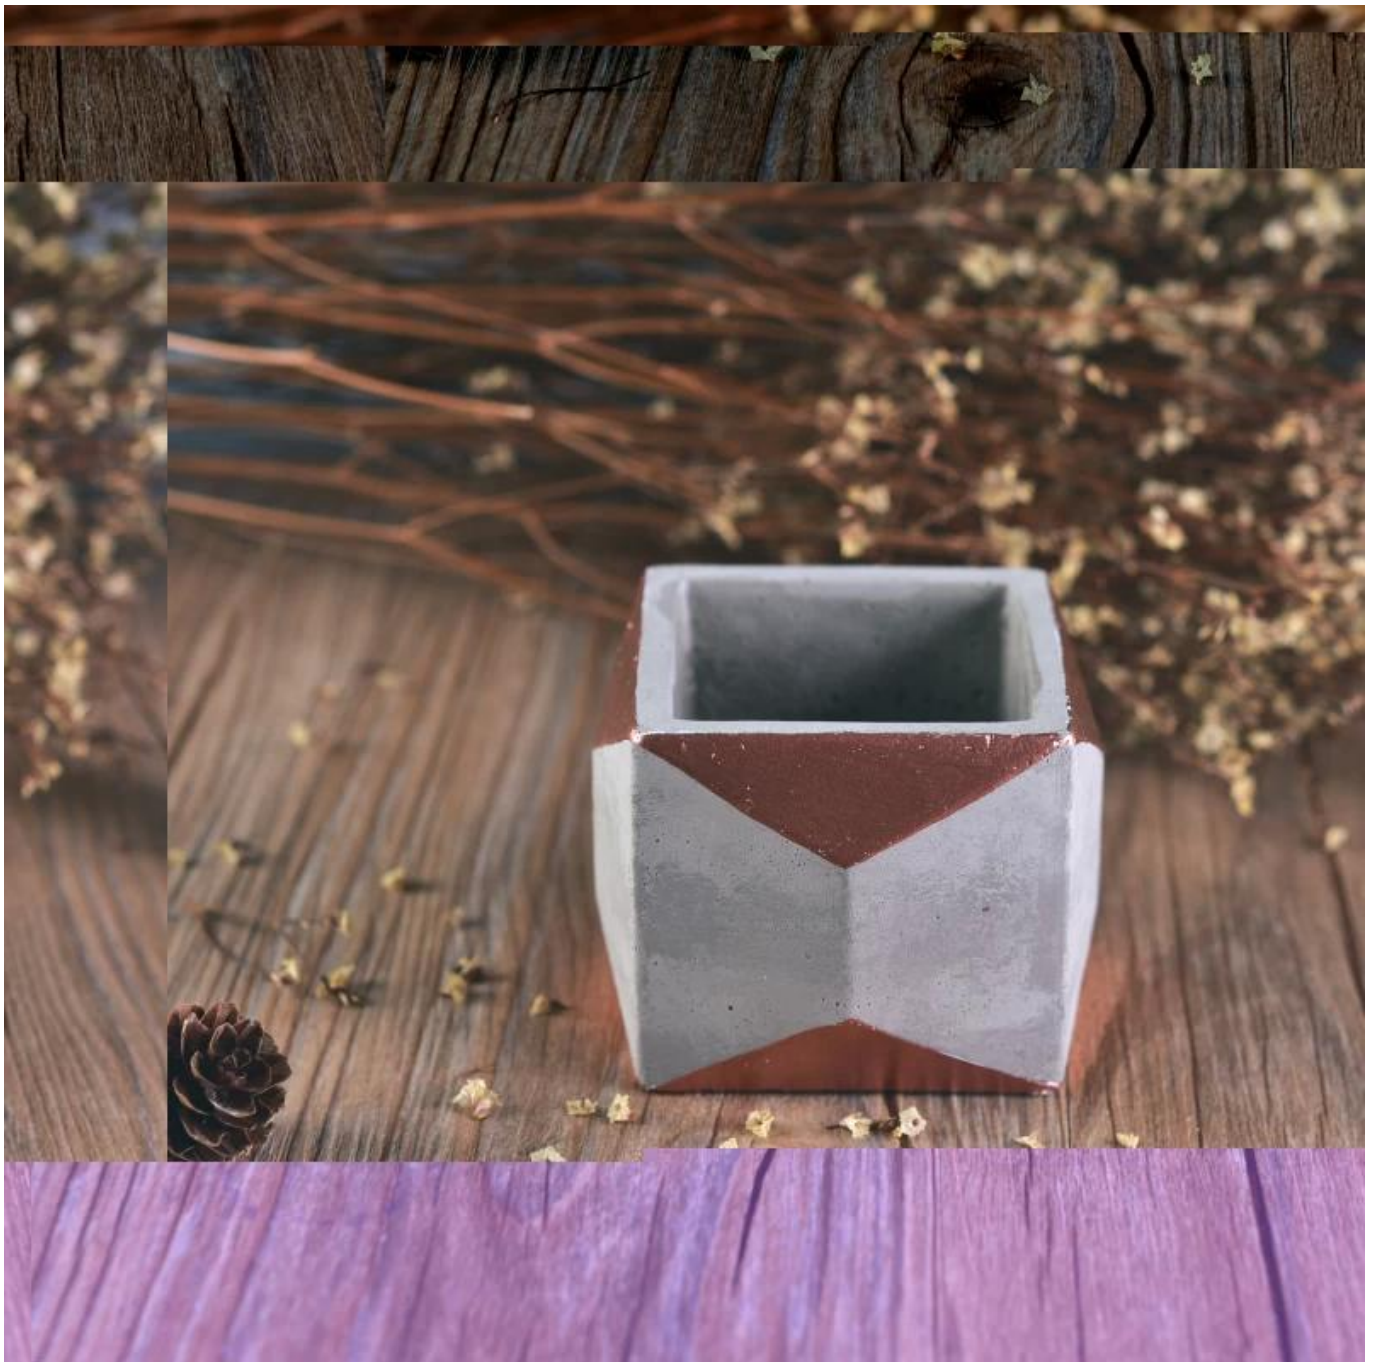

2. Этот контейнер для свечей отлично подойдет в качестве великолепного украшения для торжества.
3. Керамические сосуды для свечей могут украсить ваше помещение и на открытом воздухе с помощью этого изящного стеклянного подсвечника в форме розы.
4. Керамический сосуд для свечи. замечательный подарок в качестве новоселья и других мероприятий.

More Product Pictures