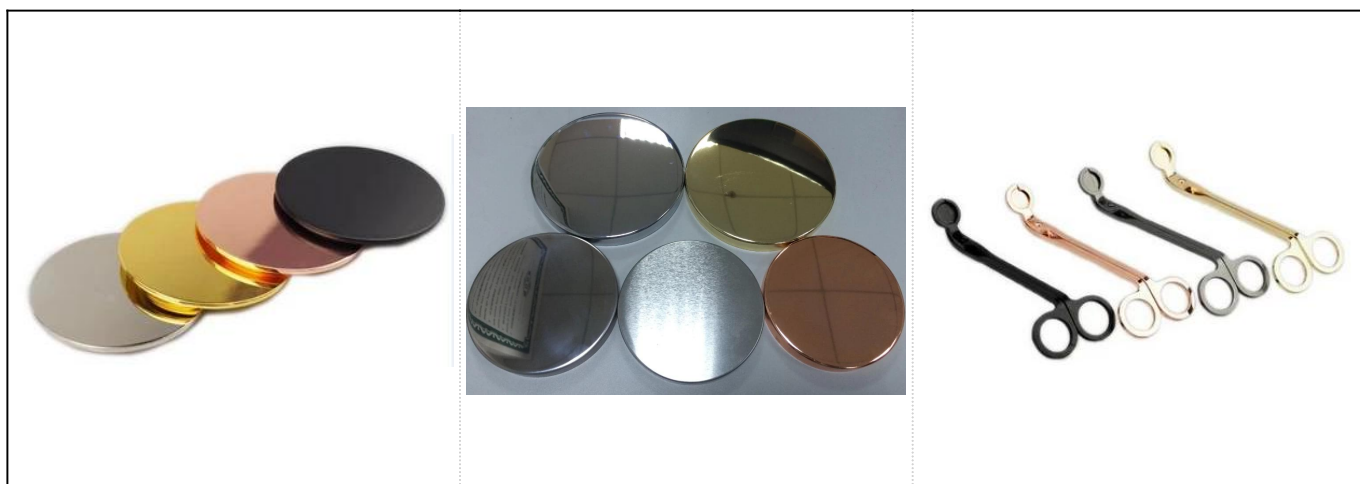

Подходящие аксессуары: