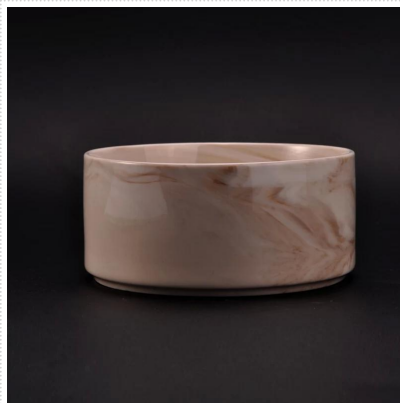

Керамический подсвечник с эффектом струящегося песка с крышкой

Product Details

Номер предмета.	SGSQ18070506
Материал	керамическая свеча с ромбовидным узором и золотой внутри
Ремесло	ручной работы керамические подсвечники с зеленой глазурью
Время образцов	1. 5 дней, если есть форма и размер керамики 2. 15 дней, если вам нужна керамика новой формы и размера
Емкость продукта	500,000 ~ 1,000,000 штук в месяц
Особенности продукции	1. Сделано вручную керамический подсвечник для домашнего декора 2. используется для ароматических свечей, воска и т. Д. 3. При необходимости это могут быть разные цвета и формы.

Использование продукта

1. Керамические держатели candle могут использоваться в свадебных украшениях, украшениях дома, вечеринках, банкетах и т. Д.,
2. Этот контейнер для свечей отлично подойдет в качестве великолепного украшения для торжества.
3. Керамические сосуды для свечей могут украсить ваше помещение и на открытом воздухе с помощью этого изящного стеклянного подсвечника в форме розы.
4. Керамический сосуд для свечи. замечательный подарок на новоселье и другие мероприятия.

More Product Pictures

Similar Products Link

Декоративная баночка для ароматической свечи из соевого воска ручной работы

Горячая распродажа матовая белая мраморная свеча для домашнего аромата

Мраморные ароматические свечи в керамической банке для свечей с мраморной печатью деколи