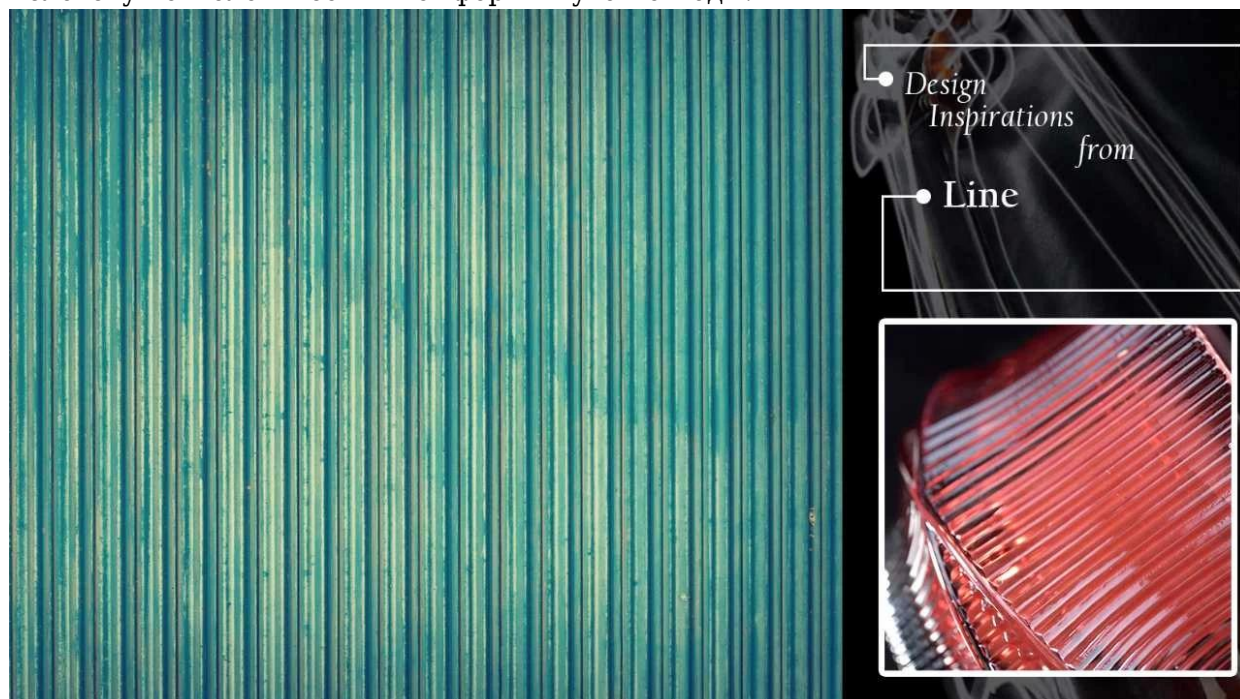

## Дизайн Вдохновение

---

Дизайн внешнего вида этого подсвечника был вдохновлен **ЛИНИИ**, плавные линии придают человеку психологический комфорт и чувство моды.