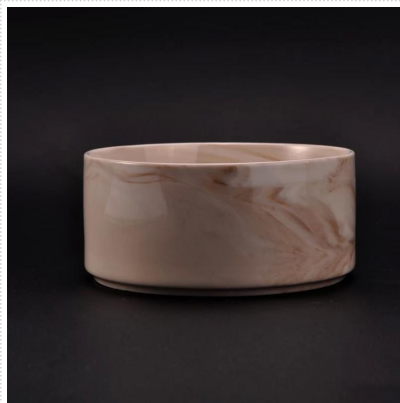

# Керамический сосуд для свечей золотого цвета с крышкой в виде животных

## Product Details

Номер предмета.	SGYY17041018
Материал	Керамический сосуд для свечей золотого цвета с крышкой в виде животных
Ремесло	ручной работы керамические подсвечники с золотым гальваническим покрытием
Время образцов	1. 5 дней, если есть форма и размер керамики 2. 15 дней, если вам нужна керамика новой формы и размера
Емкость продукта	500,000 ~ 1,000,000 штук в месяц
Особенности продукции	1. Сделано вручную <a href="#">керамический подсвечник для домашнего декора</a> 2. используется для ароматических свечей, воска и т. Д. 3. При необходимости это могут быть разные цвета и формы.

Использование продукта

- 
1. Керамические держатели candle могут использоваться в свадебных украшениях, украшениях дома, вечеринках, банкетах и т. Д.,
  2. Этот контейнер для свечей отлично подойдет в качестве великолепного украшения для торжества.
  3. Керамические сосуды для свечей могут украсить ваше помещение и на открытом воздухе с помощью этого изящного стеклянного подсвечника в форме розы.
  4. Керамический сосуд для свечи. замечательный подарок на новоселье и другие мероприятия.

## More Product Pictures

[Similar Products Link](#)

Декоративная баночка для ароматической свечи из соевого воска ручной работы

Горячая распродажа матовая белая мраморная свеча для домашнего аромата

Мраморные ароматические свечи в керамической банке для свечей с мраморной печатью деколи