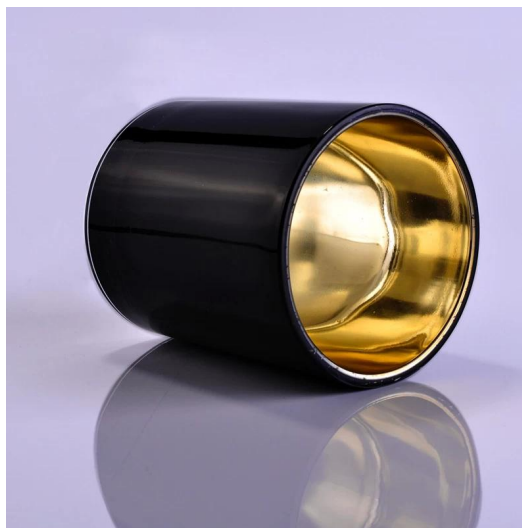

## Почему выбирают солнечные стеклянные свечи для свечей

---

### **Гибкая конструкция размера позволяет вашему рынку быстро расти**

Номер товара: SG88100-черный

Верхний диаметр: 88 мм

Нижний диаметр: 80 мм

Высота: 100 мм

Вес: 325 г

Емкость: 410 мл

Доступны индивидуальный дизайн и различные размеры