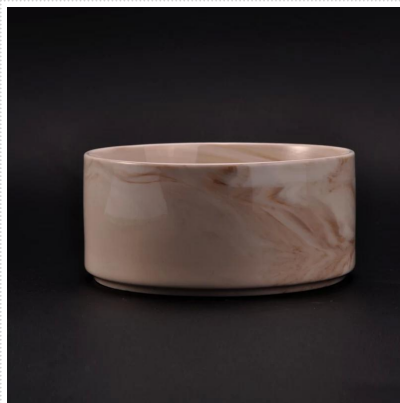

3. Керамические сосуды для свечей могут украсить ваше помещение и на открытом воздухе с помощью этого изящного стеклянного подсвечника в форме розы.

4. Керамический сосуд для свечи. замечательный подарок на новоселье и другие мероприятия.

More Product Pictures

Similar Products Link

Декоративная баночка для ароматической свечи из соевого воска ручной работы

Горячая распродажа матовая белая мраморная свеча для домашнего аромата

Мраморные ароматические свечи в керамическом сосуде для свечей с мраморной печатью деколи