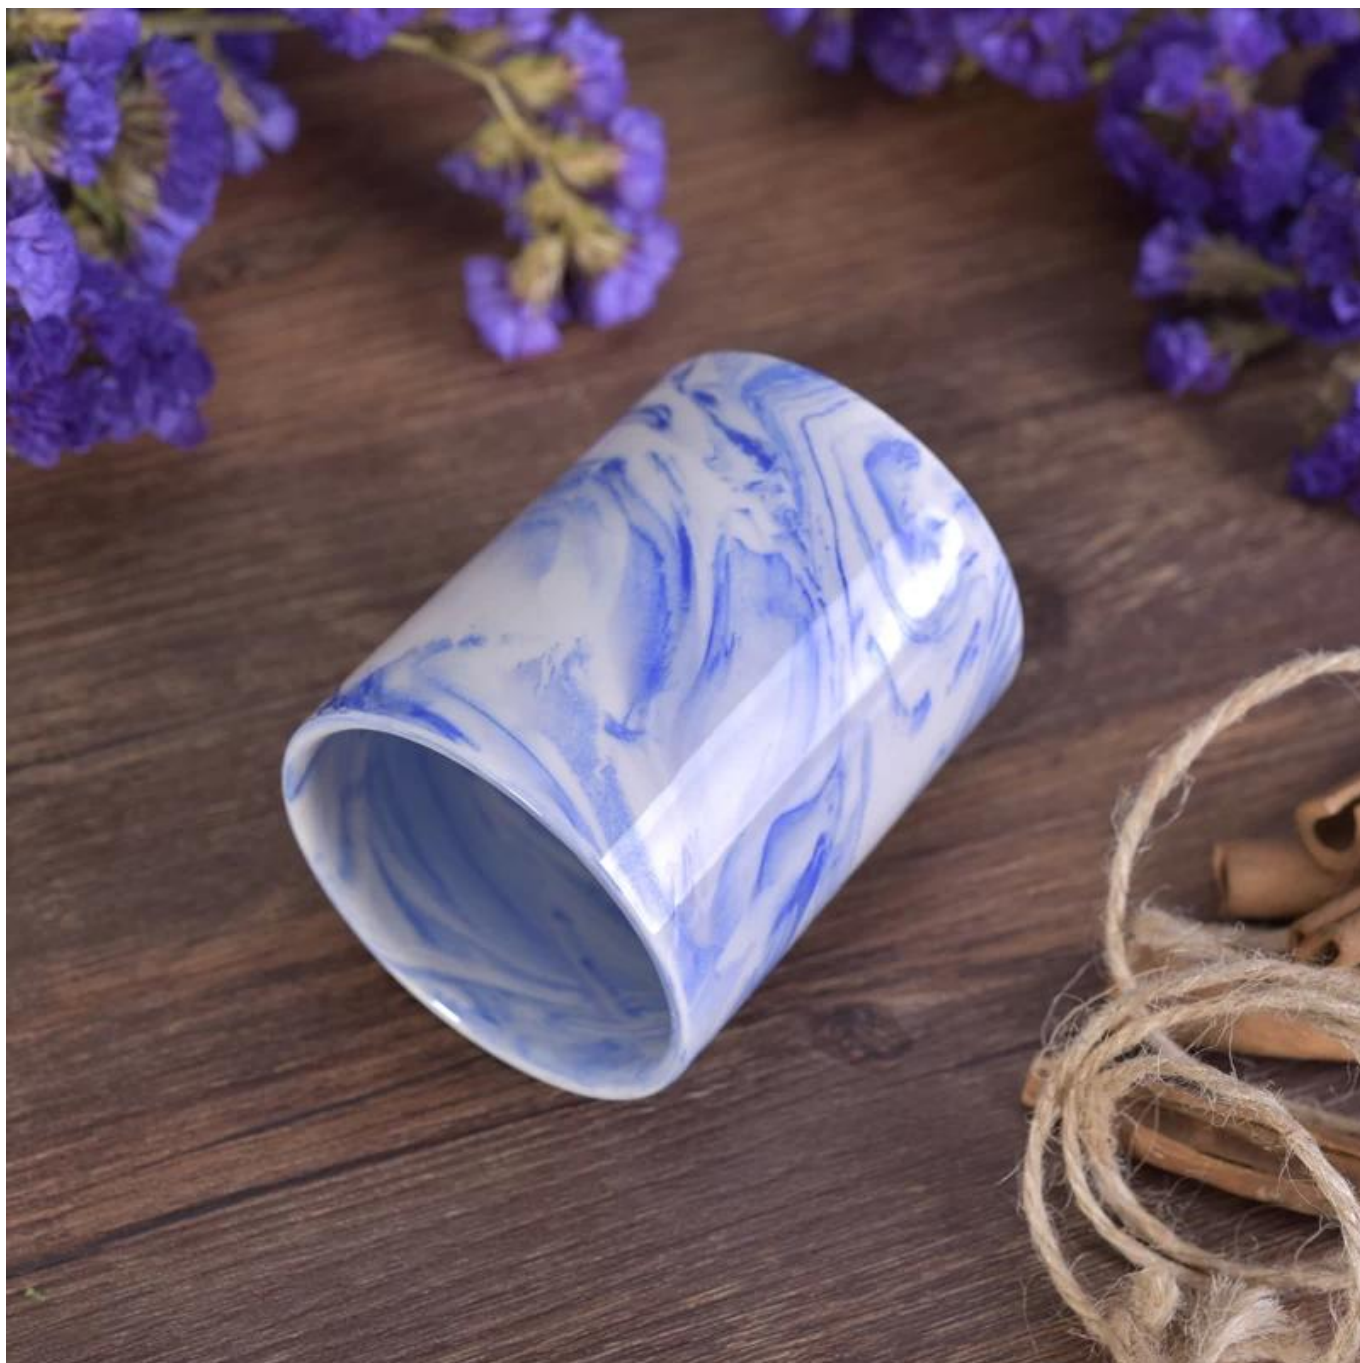

[Shenzhen Sunny Glassware Co.,Ltd](#) Основан в 1992 году. Мы работаем в этой отрасли более 20 лет, как профессиональный производитель, мы специализируемся на проектировании стеклянных изделий, керамических банок свечей производства стеклянных изделий, а также экспорта. Линейки нашей продукции варьируются от ручной работы до машины. Мы уже произвели достаточно продукции, такой как [Тамблер из стекла](#), [боросиликатное стекло](#), [рюмка](#), [ваза](#), [чаша](#), [держатель свечи](#), [стебельная посуда](#), [пепельница](#), [табачные изделия](#), [капельное стекло](#) и т.д- да. Все ежедневное использование стекла, в общей сложности есть более 4000 различных стилей. У нас есть отличная команда дизайнеров для создания инновационных продуктов и строгий QC team для обеспечения качества. Поддерживаются также OEM/ODM service.