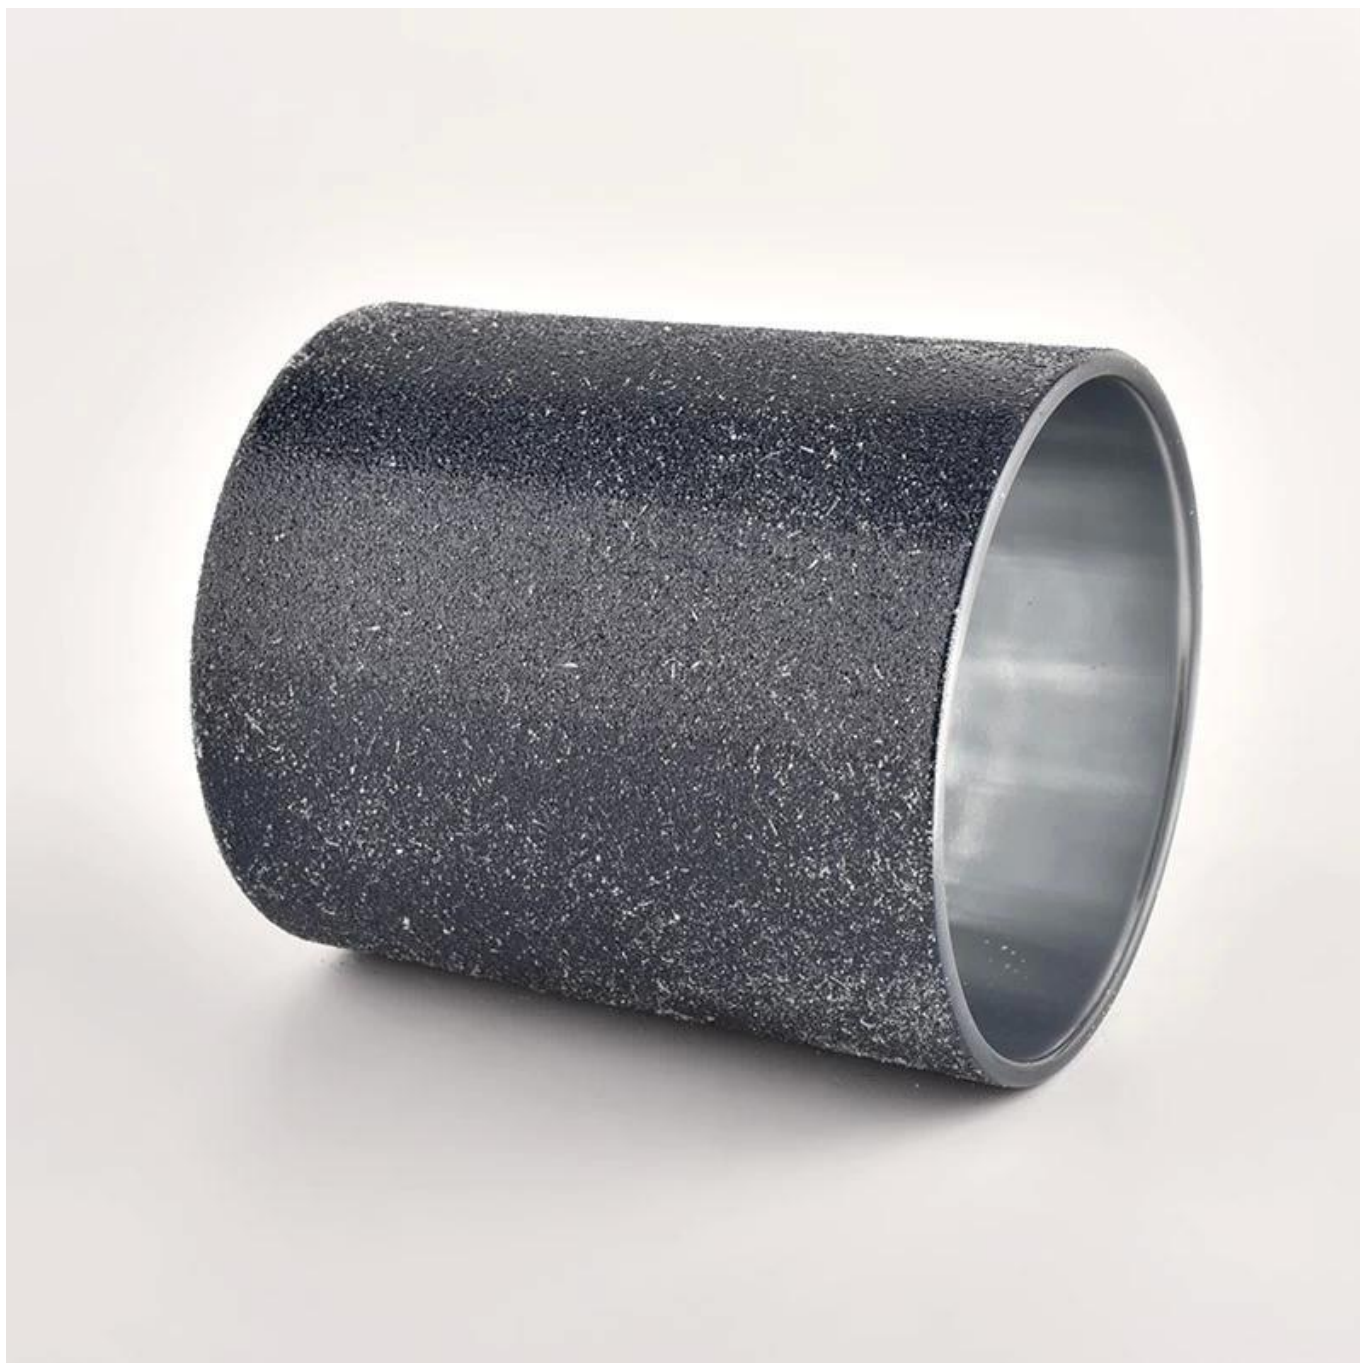

Ризображения продуктов

домашний декор 18 унций матовые антикварные стеклянные банки с замками

Тест: пройти ASTM TEST

Украшение: цветное напыление, гальваническое покрытие, лазерный логотип, печать наклеек, ручная роспись, логотип на шелкографии, матовый цвет, радужный цвет, ионное покрытие и т. д.