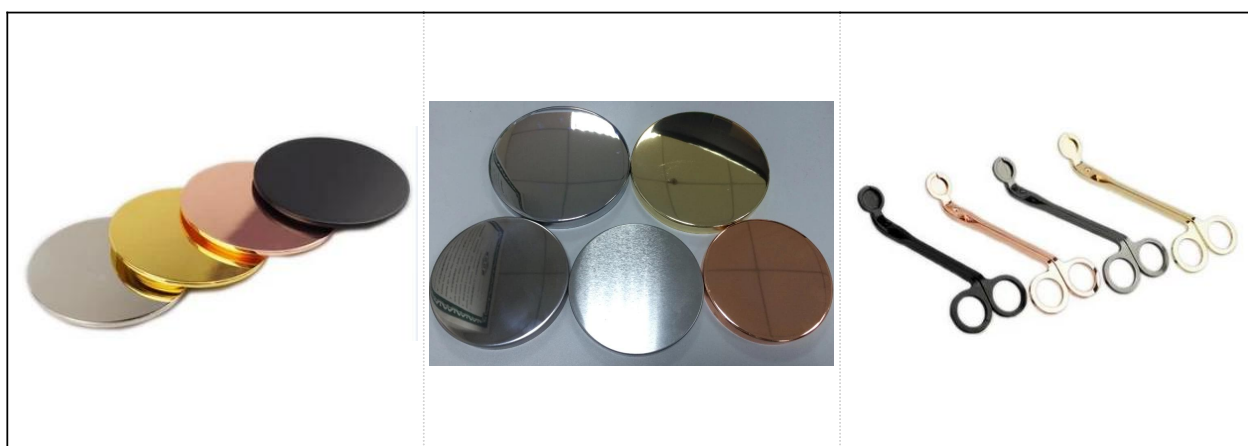

Подходящие аксессуары: