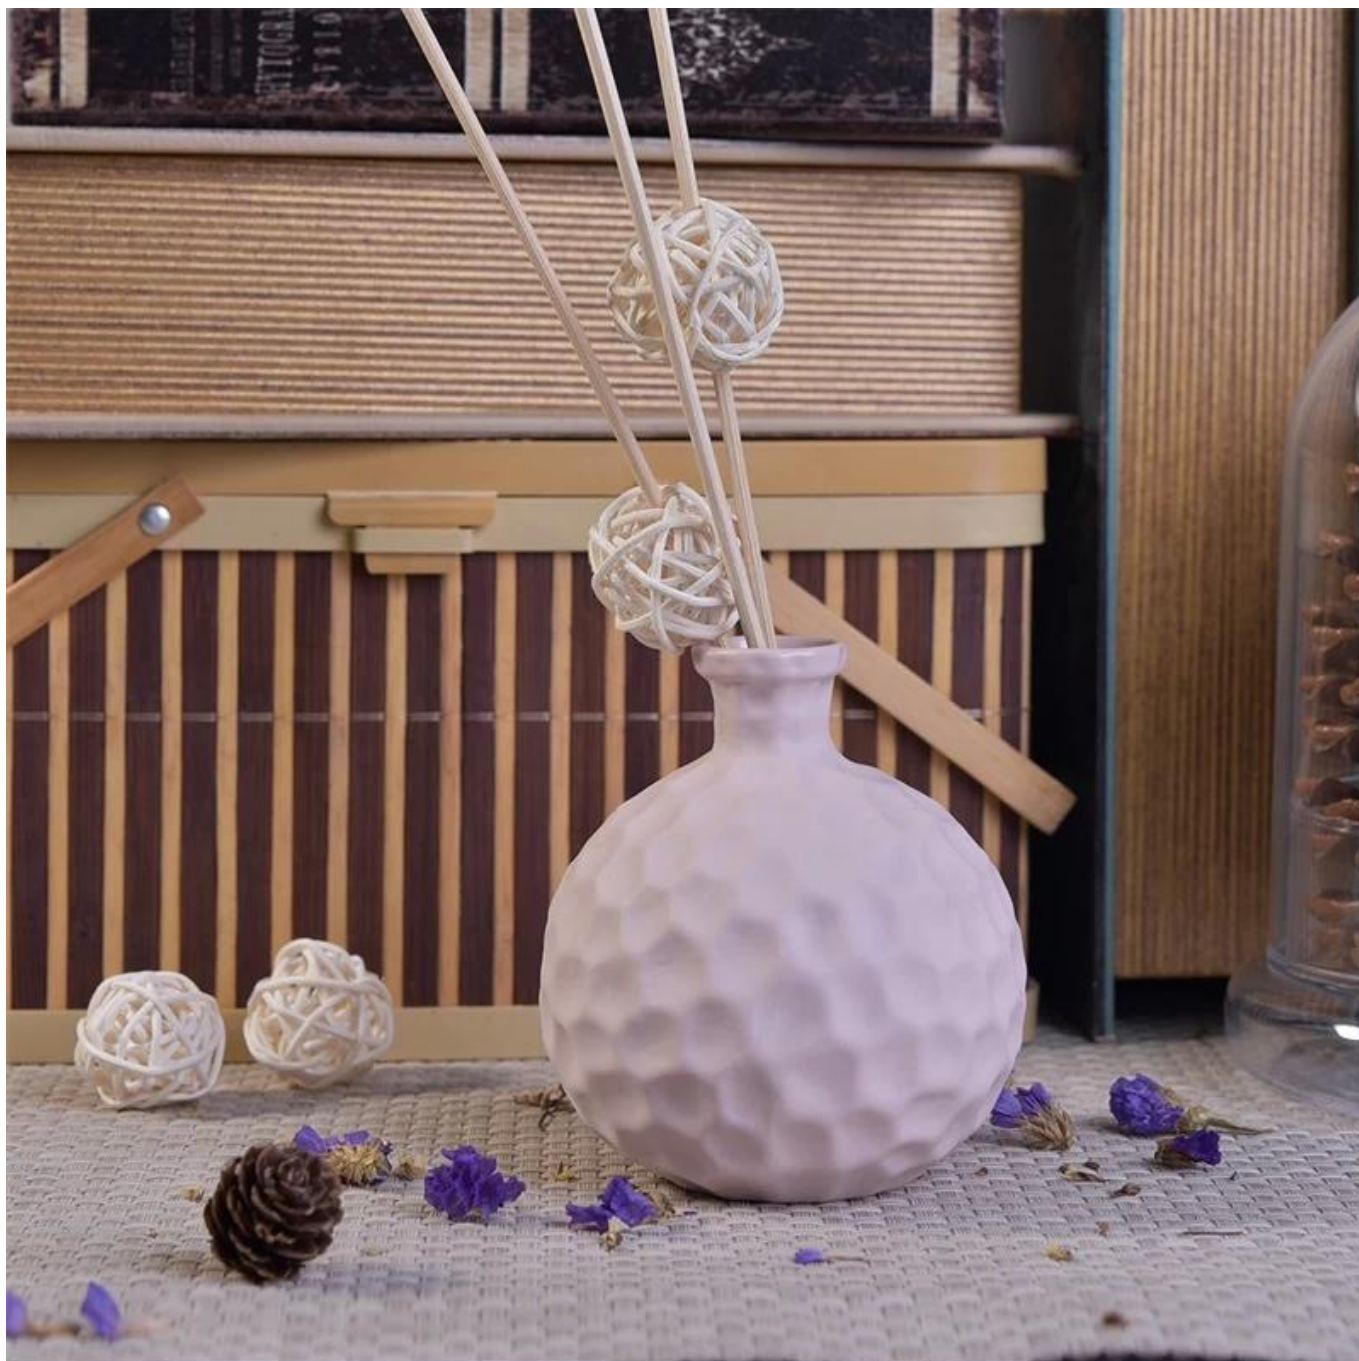

Office & Sample Room

Sunny Glassware является ведущим поставщиком подсвечников в Китае с 1992 года, наших стеклянных / керамических / бетонных банок для свечей и т. Д., А также соответствующих аксессуаров. в основном экспорт в США, ЕС, Австралию с опытом работы более 24 лет. Мы строго следим за качеством, наша команда QC проверяет продукты от сырья до производства, затем до упаковки шаг за шагом, проверка строго в соответствии со стандартом AQL.

Наши услуги следующие: