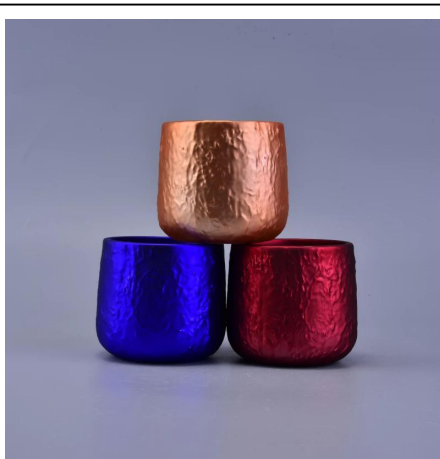

## Использование продукта

- 
1. Идеально подходит для свадебного украшения, домашнего украшения, вечеринки, банкета и т. Д.,
  2. Идеально подходит в качестве великолепного украшения для мероприятия
  3. Он может украсить ваше помещение и на открытом воздухе с этим тонким стеклом с фигуркой розы.  
[подсвечник.](#)
  4. Это замечательный подарок на новоселье и другие мероприятия.

## More Product Pictures