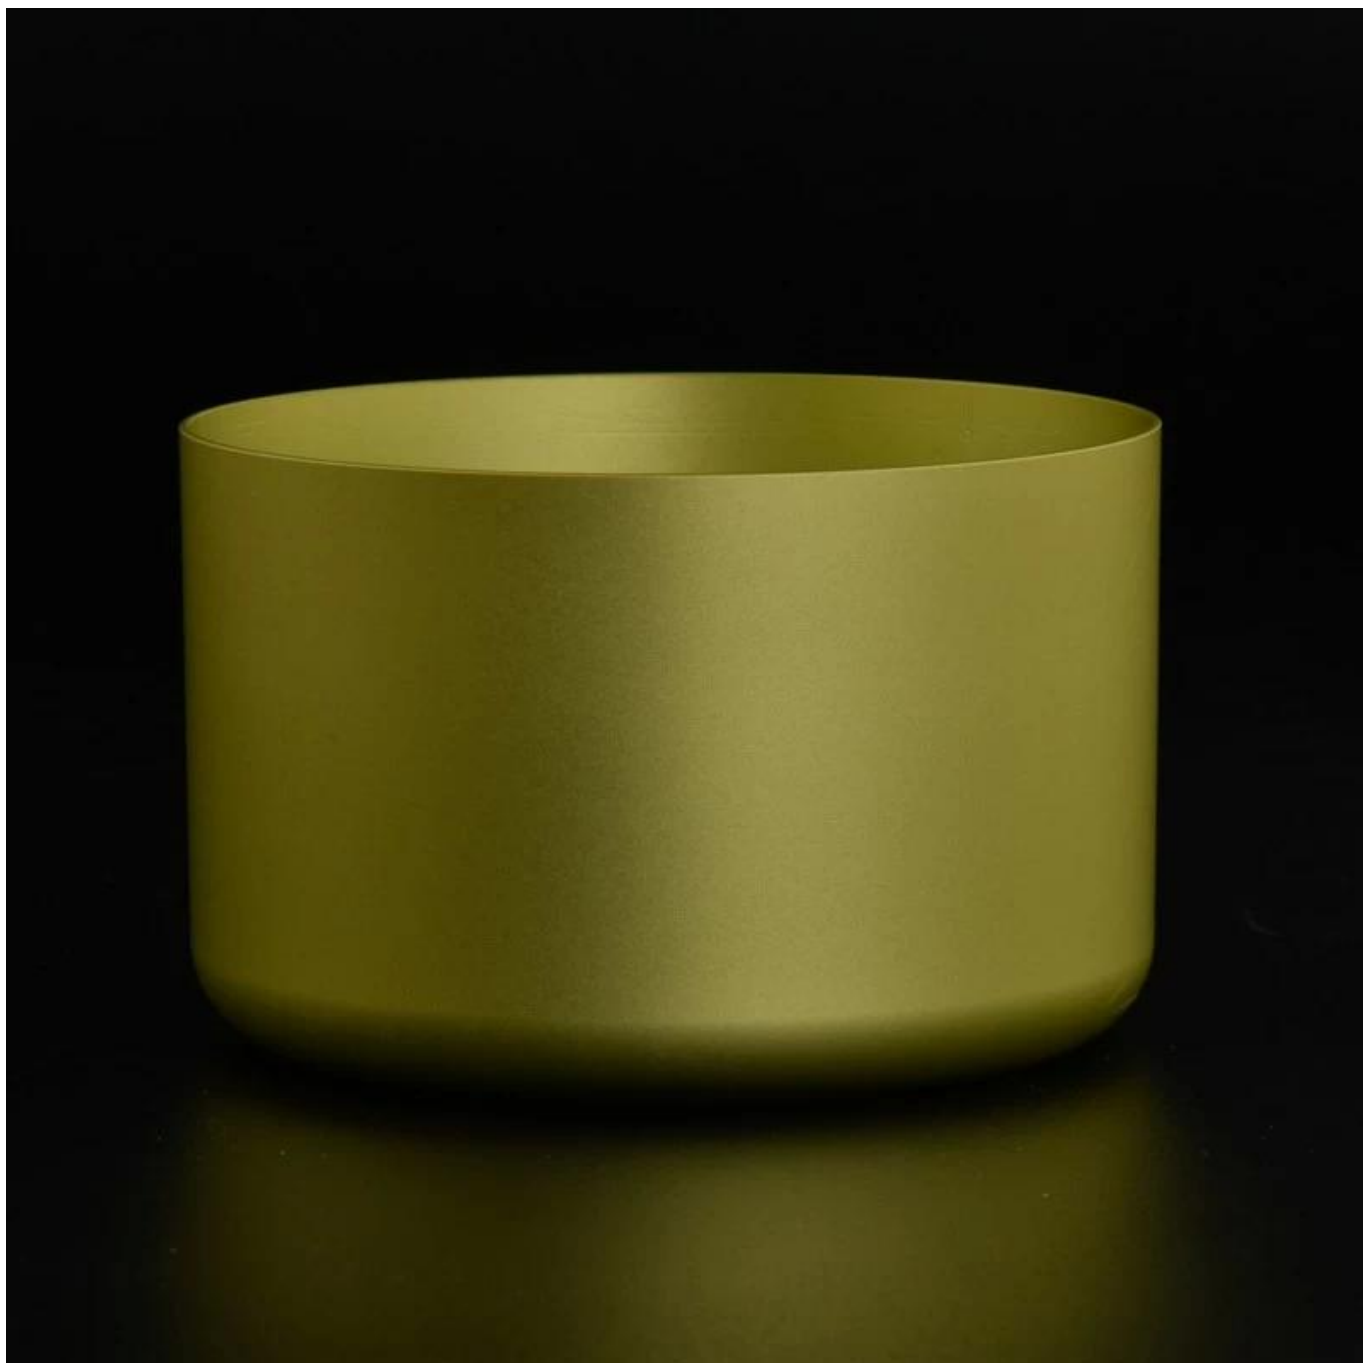

Команда Sunny Glassware и офис