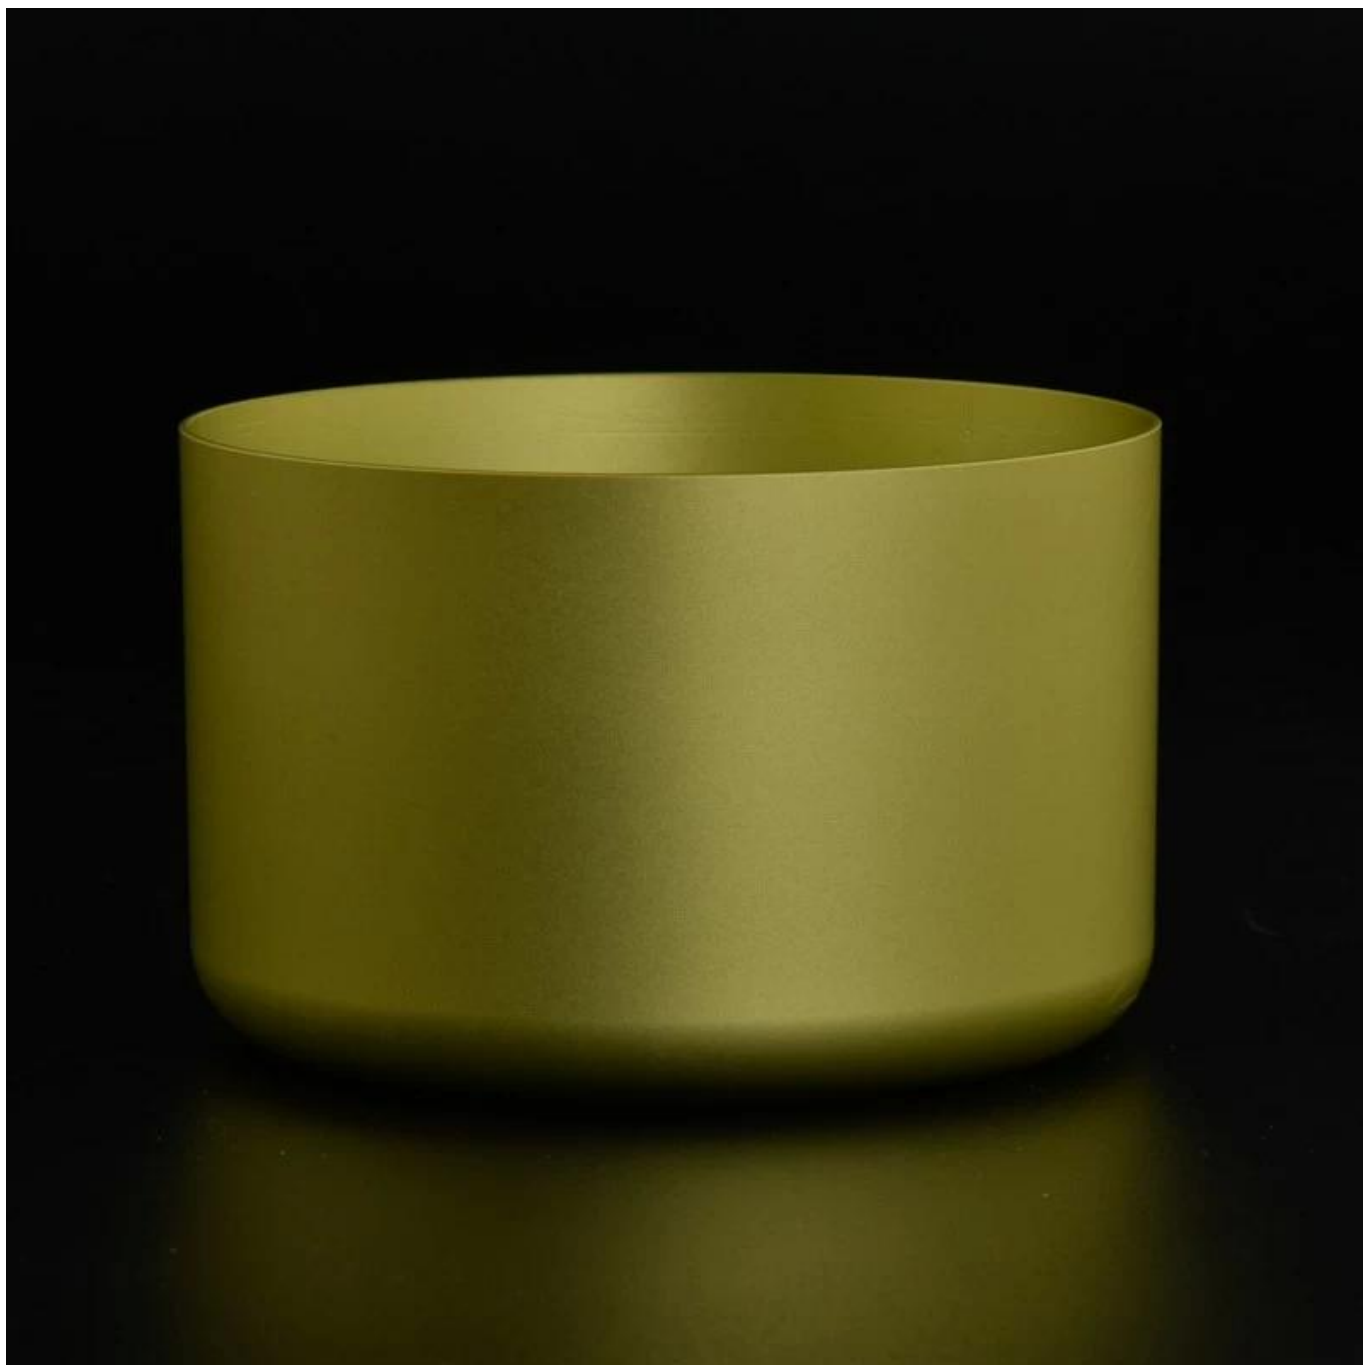

Команда Sunny Glassware и офис