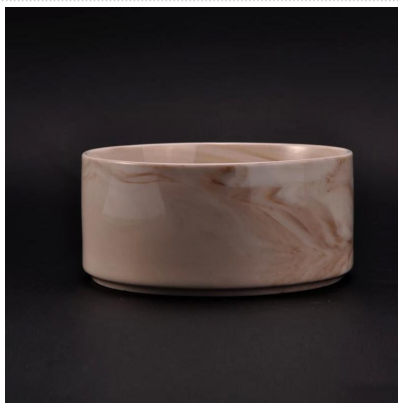

Использование продукта

1. Керамические держатели candle могут использоваться в свадебных украшениях, украшениях дома, вечеринках,

банкетах и т. Д.

2. Этот контейнер для свечей отлично подойдет в качестве великолепного украшения для торжества.

3. Керамические сосуды для свечей могут украсить ваше помещение и на открытом воздухе с помощью этого изящного стеклянного подсвечника в форме розы.

4. Керамический сосуд для свечи. замечательный подарок на новоселье и другие мероприятия.

More Product Pictures

[Similar Products Link](#)

Декоративная баночка для ароматической свечи из соевого воска ручной работы

Горячая распродажа матовая белая мраморная свеча для домашнего аромата

Мраморные ароматические свечи в керамическом сосуде для свечей с мраморной печатью деколи