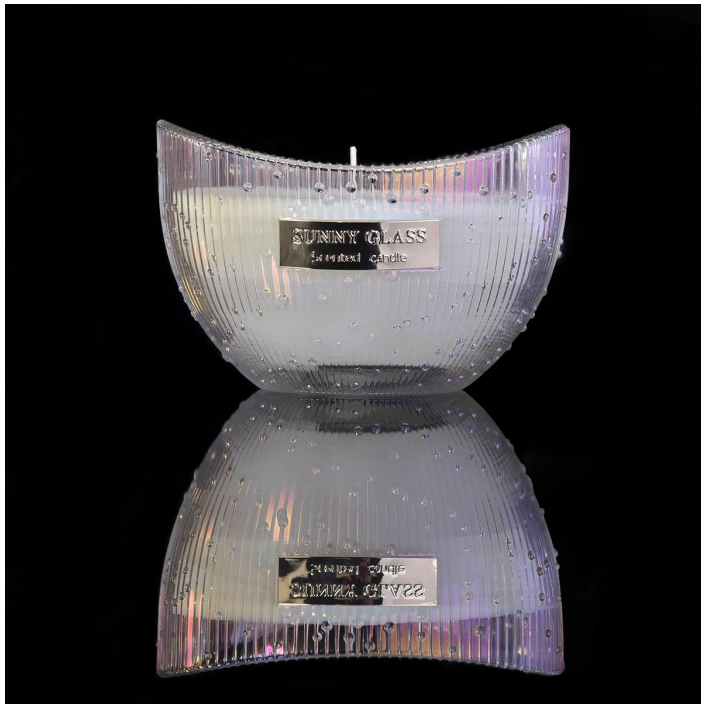

Радужное украшение лодка формы стеклянного подсвечника от солнечной стеклянной посуды

ПОЧЕМУ ВЫБРАТЬ СОЛНЕЧНАЯ СЛАЖНКА

- До самого начала [дизайн](#), никогда не сжатию на [качественный](#)
 - Солнечная посуда строго [Защищать клиентов](#) "Дизайн" Все вновь оформленные предметы из США Haven «были скопированы за три года.
 - [Качество продукции](#) является основным фокусом в солнечной посуде. Солнечная посуда однажды снесенная 80 000 шт стекла сосуда с едва видимым пятном.
-

Свеча банки Описание

Радужное украшение лодка формы стеклянного подсвечника от солнечной стеклянной посуды

Отказ Разработаны наградами профессионалом в SG

Отказ Получил гнездо ароматы очень восхищения

Отказ Друг или деловые отношения подарок