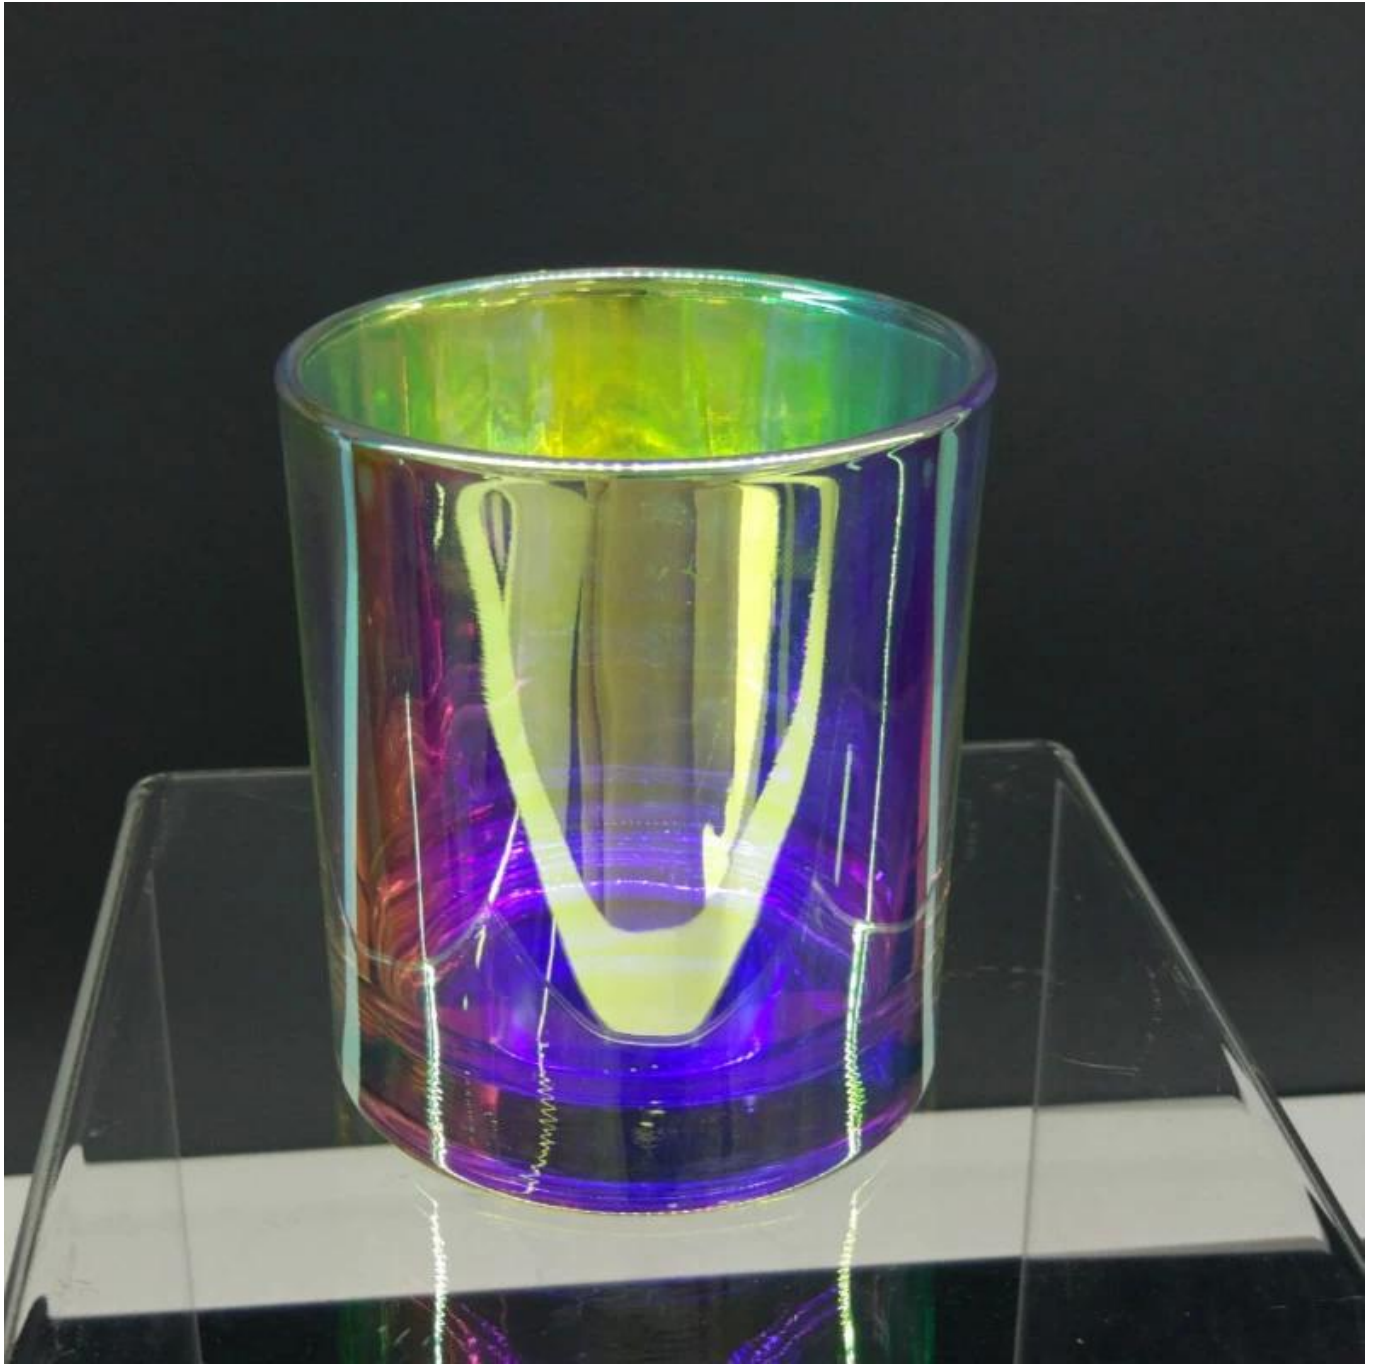

переливающаяся стеклянная банка для свечей емкость 8 унций воска

Product Details	
Номер предмета.	SG80901
Материал	высокое белое стекло
ремесло	Стеклянные подсвечники машинного изготовления
Время выборки	1. 5 дней, если есть форма и размер стекла 2. 15 дней, если вам нужны новые формы и размеры стекла
Упаковка	Обычная упаковка, во внутреннем ящике 4 шт., В ящике 48 шт.
Емкость продукта	500,000 ~ 1,000,000 штук в месяц
Срок поставки	В течение 35 дней после отбора образцов и подтверждения заказа
Условия оплаты	30% предоплата T / T заранее и баланс против копии B / L
Доставка	По морю, по воздуху, через экспресс и экспедитора приемлемо
Особенности продукта	1. Стеклянная банка для свечей из высококачественного стекла. 2. Подходит для использования в отеле, дома и т. Д. 3. Выполните тест ASTM.
На ваш выбор	1. Различные конструкции и размеры на выбор 2 Любой цвет окрашен, круто, покрытие, лазерная модель Обработка резца 3. Специальная упаковка в виде термоусадочной пленки, цветной подарочной коробки, белой подарочной коробки и т. Д. 4. Мы являемся эксклюзивным сотрудником службы контроля качества. 5. У нас есть профессиональная мастерская и склад для обеспечения сроков доставки.