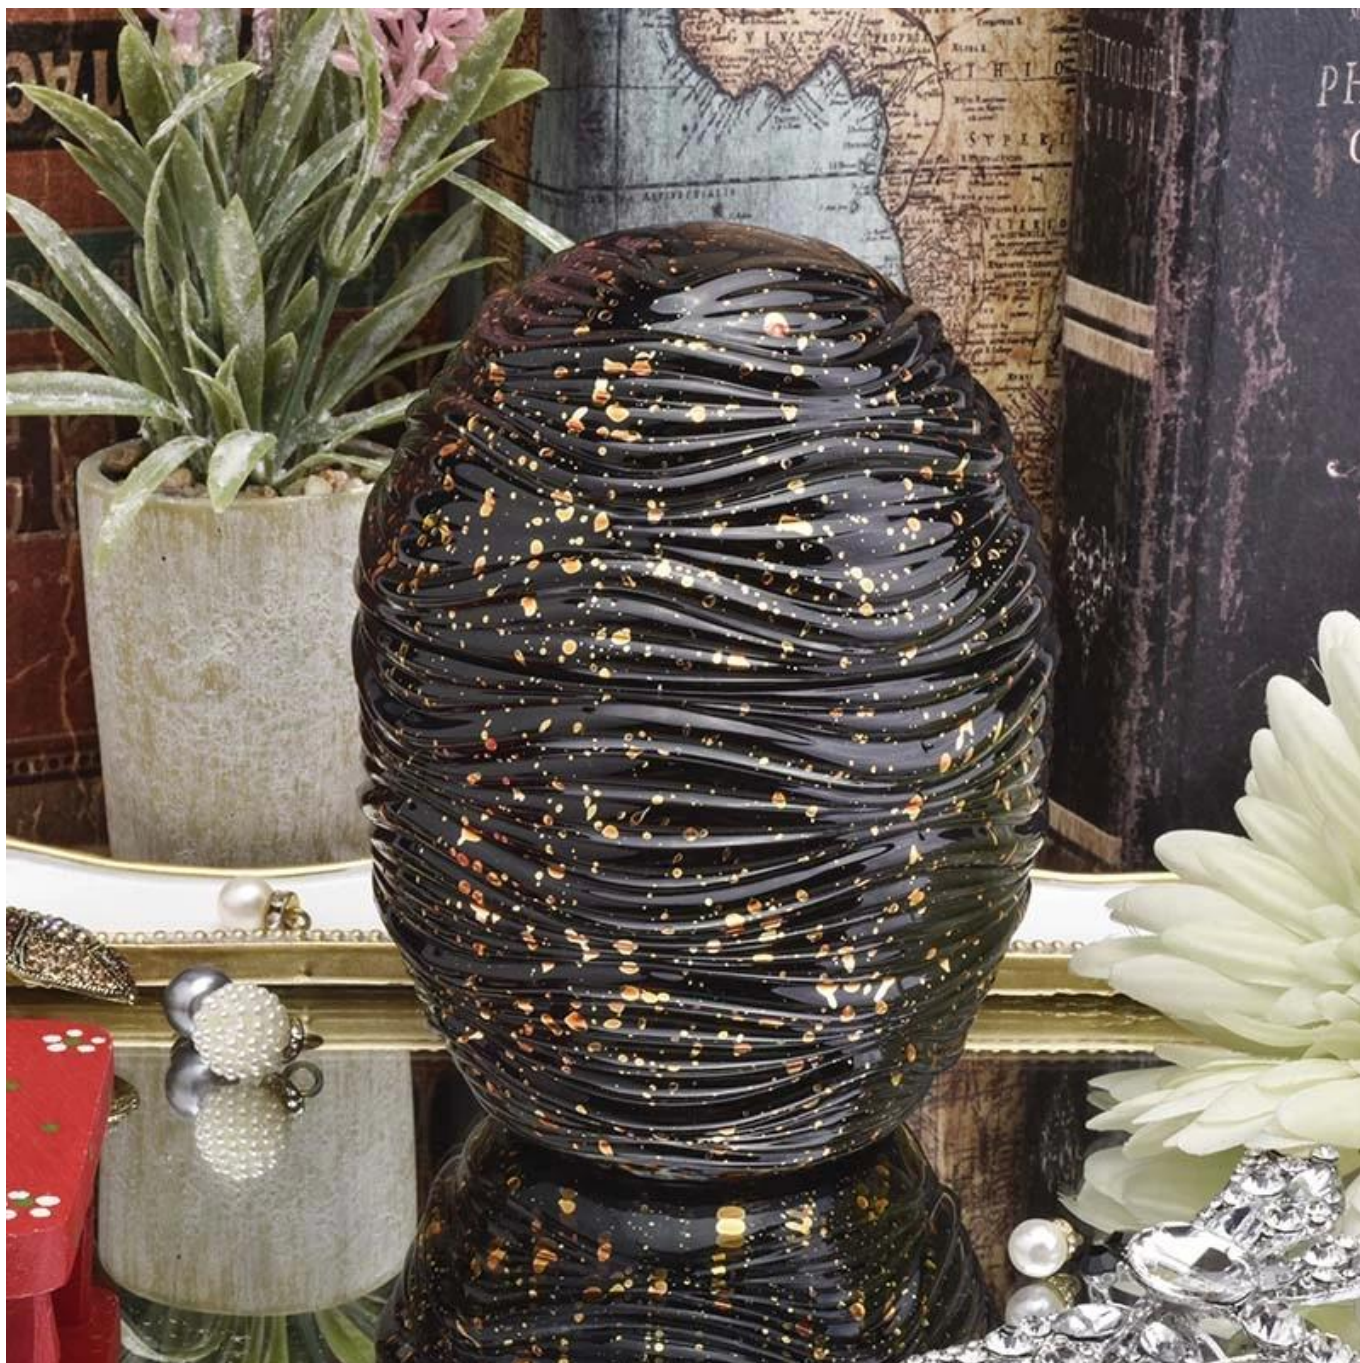

Жизненная сцена

- . Кофе или бар
- . Идеально подходит для семей, отелей или садов
- . Подарок сладкого любownika
- . Каждый ремонт