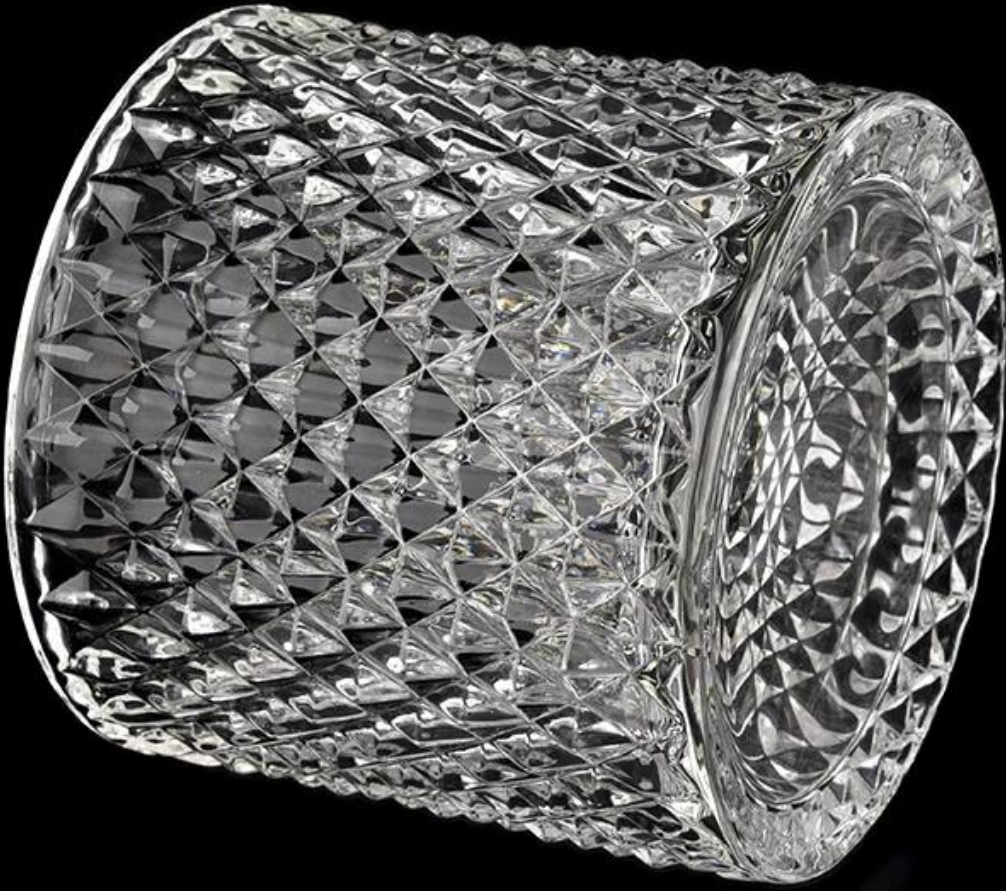

<b>Мера</b>	<p><b>Предмет номер.:</b> СГКС22031104</p> <p>Банка:  Верхний диаметр: 104 мм  Нижний диаметр: 104 мм  Высота: 99 мм  Вес: 526 г  Емкость: 545 мл  Крышка:  диаметр: 104 мм  Высота: 80 мм  Вес: 217 г</p>
<b>Упаковка</b>	Обычная упаковка, индивидуальная подарочная коробка, коробка из ПВХ, оконная коробка, цветная коробка, белая коробка и т. Д.
<b>Срок поставки</b>	В течение 35 дней после подтверждения образца и заказа
<b>Условия оплаты</b>	30% предоплата банковским переводом заранее и баланс против копии В/Л
<b>Отгрузка</b>	По морю, по воздуху, экспресс и ваш экспедитор приемлемы
<b>Использование</b>	Домашний декор, свадебное украшение, свадебные сувениры, украшение украшения,